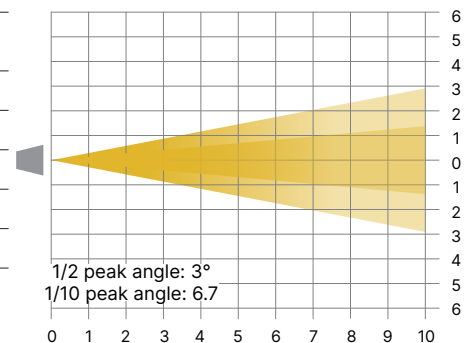

Distance(m)	5	10	15	20	25	30	35	40	45	50
lux	3.200K 10.440	2.610	1.160	653	418	290	213	163	129	104
1/2 P.A. Ø (m)	0,26	0,52	0,79	1,05	1,31	1,57	1,83	2,09	2,36	2,62
1/10 P.A. Ø (m)	0,59	1,17	1,76	2,34	2,93	3,51	4,10	4,68	5,27	5,85
lux	3.200K CRI 80									