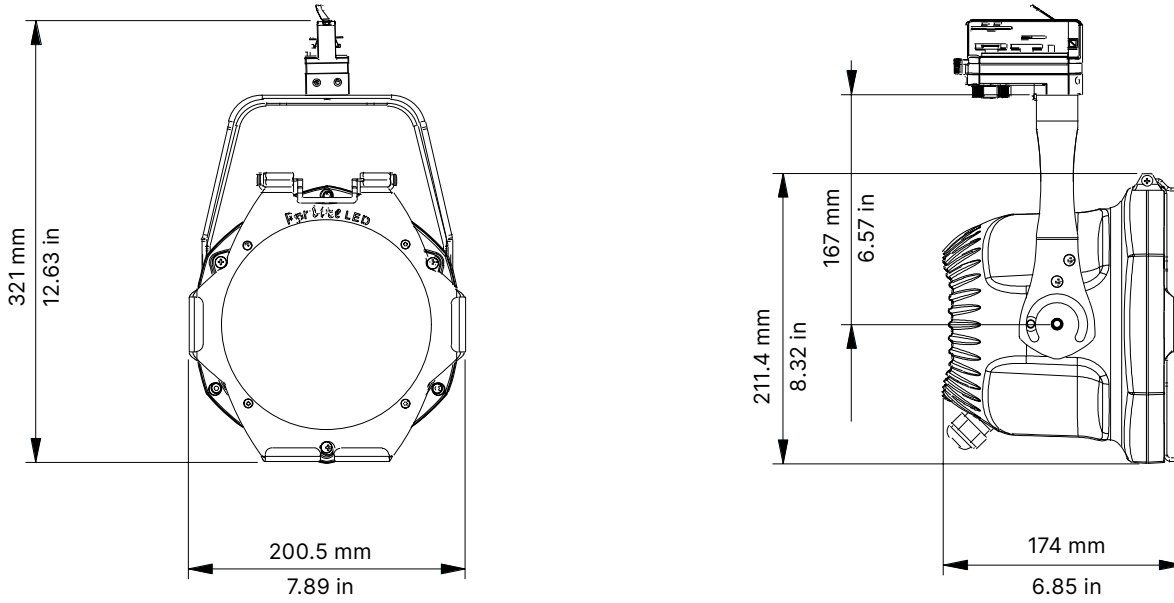

05 → Special Function

1 Channel

01 → Master Dimmer

ParLite LED Track Mount

ParLite LED Track Mount with 4-LEAF barndoor

ParLite LED ACL Tungsten

Optic: 3° Lens

Distance(m)	5	10	15	20	25	30	35	40	45	50
lux	3.200K 10.440	2.610	1.160	653	418	290	213	163	129	104
1/2 P.A. Ø (m)	0,26	0,52	0,79	1,05	1,31	1,57	1,83	2,09	2,36	2,62
1/10 P.A. Ø (m)	0,59	1,17	1,76	2,34	2,93	3,51	4,10	4,68	5,27	5,85
lux	3.200K CRI 80									