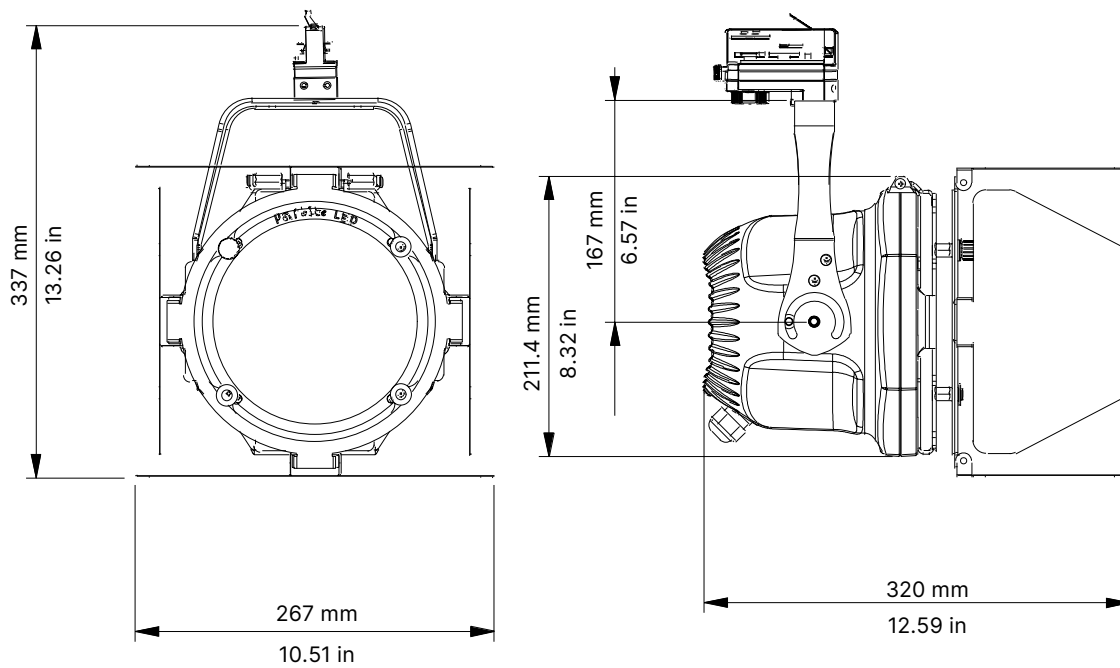

05 → Special Function

1 Channel

01 → Master Dimmer

ParLite LED Track Mount

ParLite LED Track Mount with 4-LEAF barndoor

ParLite LED ACL Tungsten

Optic: 3° Lens

Distance(m)	5	10	15	20	25	30	35	40	45	50
lux	3.200K 10.440	2.610	1.160	653	418	290	213	163	129	104
1/2 P.A. Ø (m)	0,26	0,52	0,79	1,05	1,31	1,57	1,83	2,09	2,36	2,62
1/10 P.A. Ø (m)	0,59	1,17	1,76	2,34	2,93	3,51	4,10	4,68	5,27	5,85
lux	3.200K CRI 80									