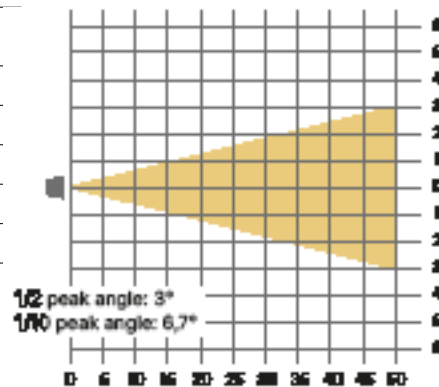

05 → Special Function

1 Channel

01 → Master Dimmer

ParLite LED Track Mount

ParLite LED Track Mount with 4-LEAF barndoor

ParLite LED ACL Tungsten

Optic: 3° Lens

Distance(m)	5	10	15	20	25	30	35	40	45	50
lux	3.200K 10.440	2.610	1.160	653	418	290	213	163	129	104
1/2 P.A. Ø (m)	0,26	0,52	0,79	1,05	1,31	1,57	1,83	2,09	2,36	2,62
1/10 P.A. Ø (m)	0,59	1,17	1,76	2,34	2,93	3,51	4,10	4,68	5,27	5,85
lux	3.200K CRI 80									