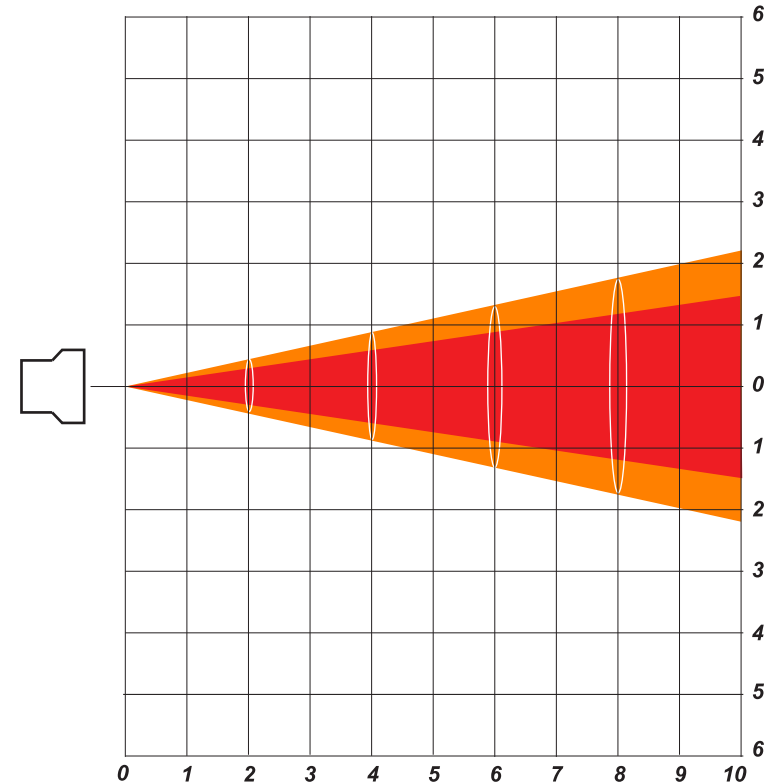

Reflection Zoom Min

Distance (m.)	1	2	3	4	5	6	7	8	9	10
Red	4625	1156	514	289	185	128	94	72	57	46
Green	6475	1619	719	405	259	180	132	101	80	65
Blue	2000	500	222	125	80	56	41	31	25	20
SuperWhite	21350	5338	2372	1334	854	593	436	334	264	214
1/2 peak angle (m)	0,17	0,35	0,52	0,70	0,87	1,05	1,22	1,40	1,57	1,75
1/10 peak angle (m)	0,28	0,56	0,84	1,12	1,41	1,69	1,97	2,25	2,53	2,81

1/2 peak angle: 10°

1/10 peak angle: 16°

Reflection Zoom Max

Distance (m.)	1	2	3	4	5	6	7	8	9	10
Red	1225	306	136	77	49	34	25	19	15	12
Green	1750	438	194	109	70	49	36	27	22	18
Blue	550	138	61	34	22	15	11	9	7	6
White	6000	1500	667	375	240	167	122	94	74	60
1/2 peak angle (m)	0,30	0,60	0,90	1,20	1,49	1,79	2,09	2,39	2,69	2,99
1/10 peak angle (m)	0,44	0,84	1,33	1,77	2,22	2,66	3,10	3,55	3,99	4,43

1/2 peak angle: 17°

1/10 peak angle: 25°

PROVISIONAL

via Inghilterra 2/A - 46042 Castel Goffredo (Mantova) Italy
ph. +39 0376 77521 - fax +39 0376 780657
info@coemar.com

Duplication of this drawing, either full or in part, is strictly prohibited without prior written authorization from coemar.
Questo disegno non può essere copiato, riprodotto, mostrato a terzi senza nostra autorizzazione