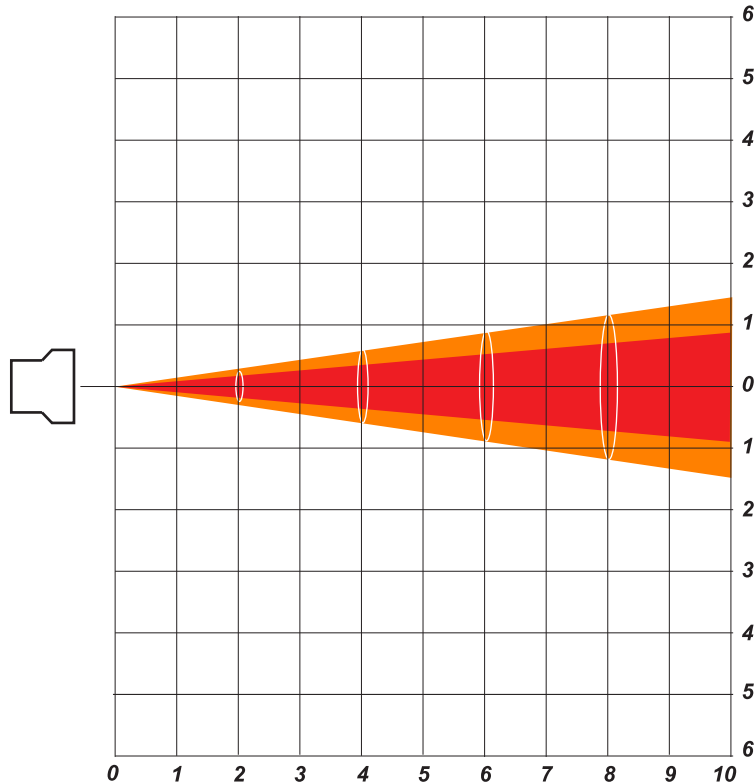

Reflection Zoom Min

Distance (m.)	1	2	3	4	5	6	7	8	9	10
Red	4625	1156	514	289	185	128	94	72	57	46
Green	6475	1619	719	405	259	180	132	101	80	65
Blue	2000	500	222	125	80	56	41	31	25	20
SuperWhite	21350	5338	2372	1334	854	593	436	334	264	214
1/2 peak angle (m)	0,17	0,35	0,52	0,70	0,87	1,05	1,22	1,40	1,57	1,75
1/10 peak angle (m)	0,28	0,56	0,84	1,12	1,41	1,69	1,97	2,25	2,53	2,81

1/2 peak angle: 10°

1/10 peak angle: 16°

Reflection Zoom Max

Distance (m.)	1	2	3	4	5	6	7	8	9	10
Red	1225	306	136	77	49	34	25	19	15	12
Green	1750	438	194	109	70	49	36	27	22	18
Blue	550	138	61	34	22	15	11	9	7	6
White	6000	1500	667	375	240	167	122	94	74	60
1/2 peak angle (m)	0,30	0,60	0,90	1,20	1,49	1,79	2,09	2,39	2,69	2,99
1/10 peak angle (m)	0,44	0,84	1,33	1,77	2,22	2,66	3,10	3,55	3,99	4,43

1/2 peak angle: 17°

1/10 peak angle: 25°

PROVISIONAL

via Inghilterra 2/A - 46042 Castel Goffredo (Mantova) Italy
ph. +39 0376 77521 - fax +39 0376 780657
info@coemar.com

Duplication of this drawing, either full or in part, is strictly prohibited without prior written authorization from coemar.
Questo disegno non può essere copiato, riprodotto, mostrato a terzi senza nostra autorizzazione