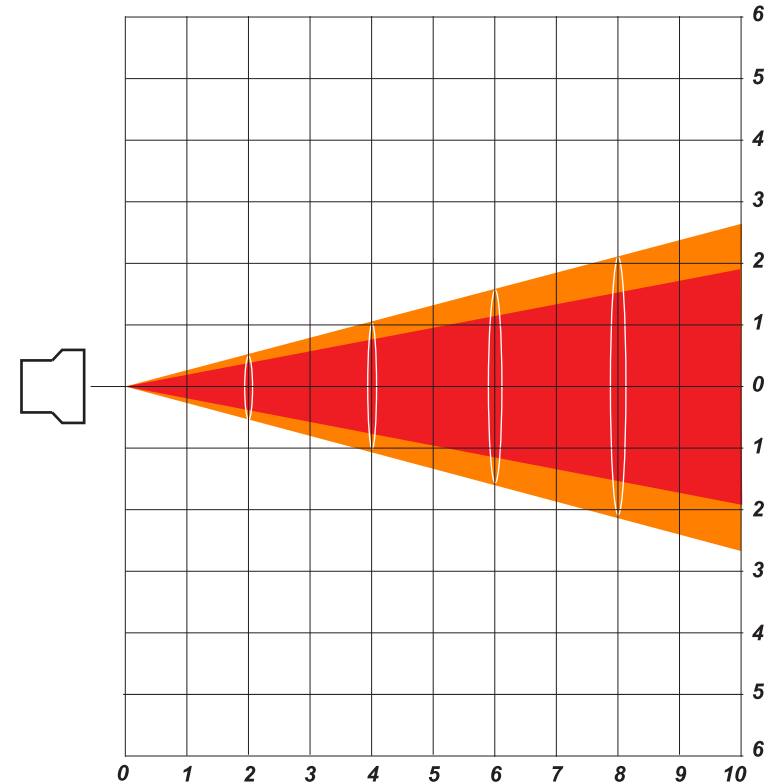

Reflection Variwhite Zoom Min

Distance (m.)	1	2	3	4	5	6	7	8	9	10
Lux	24840	6210	2760	1553	994	690	507	388	307	248
1/2 peak angle α (m)	0,21	0,42	0,64	0,84	1,05	1,26	1,47	1,68	1,89	2,10
1/10 peak angle α (m)	0,33	0,67	1,00	1,34	1,67	2,01	2,34	2,68	3,01	3,35

1/2 peak angle: 12°

1/10 peak angle: 19°

Reflection Variwhite Zoom Max

Distance (m.)	1	2	3	4	5	6	7	8	9	10
Lux	7470	1868	830	467	299	208	152	117	92	75
1/2 peak angle α (m)	0,39	0,79	1,17	1,56	1,94	2,33	2,72	3,11	3,50	3,89
1/10 peak angle α (m)	0,54	1,07	1,61	2,14	2,68	3,22	3,75	4,29	4,82	5,36

Prodotto/Product:
Reflection VariWhite

Lampada/Lamp

Date :

4/11/2010

Ver. N°

1.0

Luminous flux (Lux) zoom min.

TC \ m.	1	2	3	4	5	6	7	8	9	10
8000 °K	17019	4255	1891	1064	681	473	347	266	210	170
7500 °K	18252	4563	2028	1141	730	507	372	285	225	183
7000 °K	19476	4869	2164	2164	1217	779	541	397	304	240
6500 °K	20700	5175	2300	1294	828	575	422	323	256	207
6000 °K	22410	5603	2490	1401	896	623	457	350	277	224
5500 °K	24480	6120	2720	1530	979	680	500	383	302	245
5000 °K	20790	5198	2310	1299	832	578	424	325	257	208
4500 °K	17190	4298	1910	1074	688	478	351	269	212	172
4000 °K	14580	3645	1620	911	583	405	298	228	180	146
3200 °K	10170	2543	1130	636	407	283	208	159	126	102