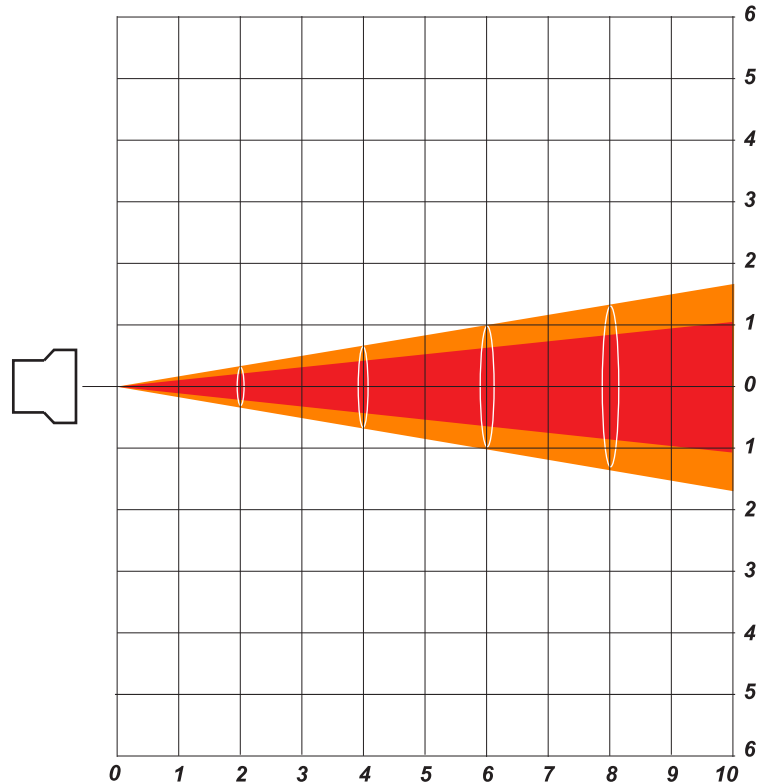

Reflection Variwhite Zoom Min

Distance (m.)	1	2	3	4	5	6	7	8	9	10
Lux	24840	6210	2760	1553	994	690	507	388	307	248
1/2 peak angle α (m)	0,21	0,42	0,64	0,84	1,05	1,26	1,47	1,68	1,89	2,10
1/10 peak angle α (m)	0,33	0,67	1,00	1,34	1,67	2,01	2,34	2,68	3,01	3,35

1/2 peak angle: 12°

1/10 peak angle: 19°

Reflection Variwhite Zoom Max

Distance (m.)	1	2	3	4	5	6	7	8	9	10
Lux	7470	1868	830	467	299	208	152	117	92	75
1/2 peak angle α (m)	0,39	0,79	1,17	1,56	1,94	2,33	2,72	3,11	3,50	3,89
1/10 peak angle α (m)	0,54	1,07	1,61	2,14	2,68	3,22	3,75	4,29	4,82	5,36

Prodotto/Product:
Reflection VariWhite

Lampada/Lamp

Date :

4/11/2010

Ver. N°

1.0

Luminous flux (Lux) zoom min.

TC \ m.	1	2	3	4	5	6	7	8	9	10
8000 °K	17019	4255	1891	1064	681	473	347	266	210	170
7500 °K	18252	4563	2028	1141	730	507	372	285	225	183
7000 °K	19476	4869	2164	2164	1217	779	541	397	304	240
6500 °K	20700	5175	2300	1294	828	575	422	323	256	207
6000 °K	22410	5603	2490	1401	896	623	457	350	277	224
5500 °K	24480	6120	2720	1530	979	680	500	383	302	245
5000 °K	20790	5198	2310	1299	832	578	424	325	257	208
4500 °K	17190	4298	1910	1074	688	478	351	269	212	172
4000 °K	14580	3645	1620	911	583	405	298	228	180	146
3200 °K	10170	2543	1130	636	407	283	208	159	126	102