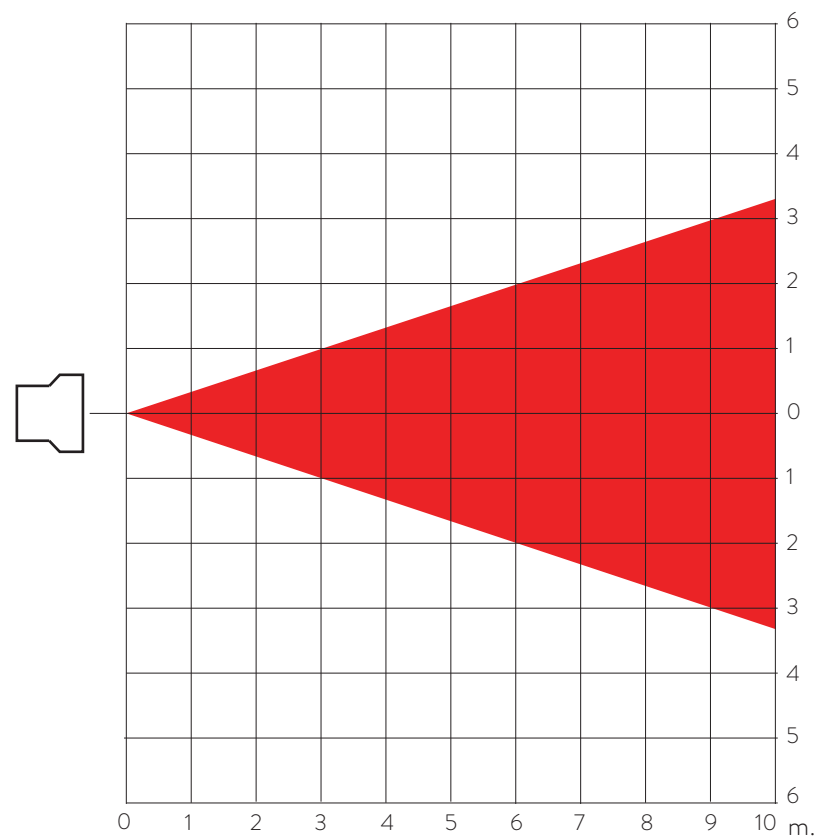

## Profile 36°

Distance (m.)	1	2	3	4	5	6	7	8	9	10
Luminous emittance (Lux)	45815	11454	5091	2863	1833	1273	935	716	566	458
Ø m.	0.65	1.30	1.95	2.60	3.25	3.90	4.55	5.20	5.85	6.50

**Angle: 36°**

Castiglione delle Stiviere (MN) - Italia  
Via Carpenedolo, 90  
Tel. 0376/1514412 Fax. 0376/1514380  
www.coemar.com