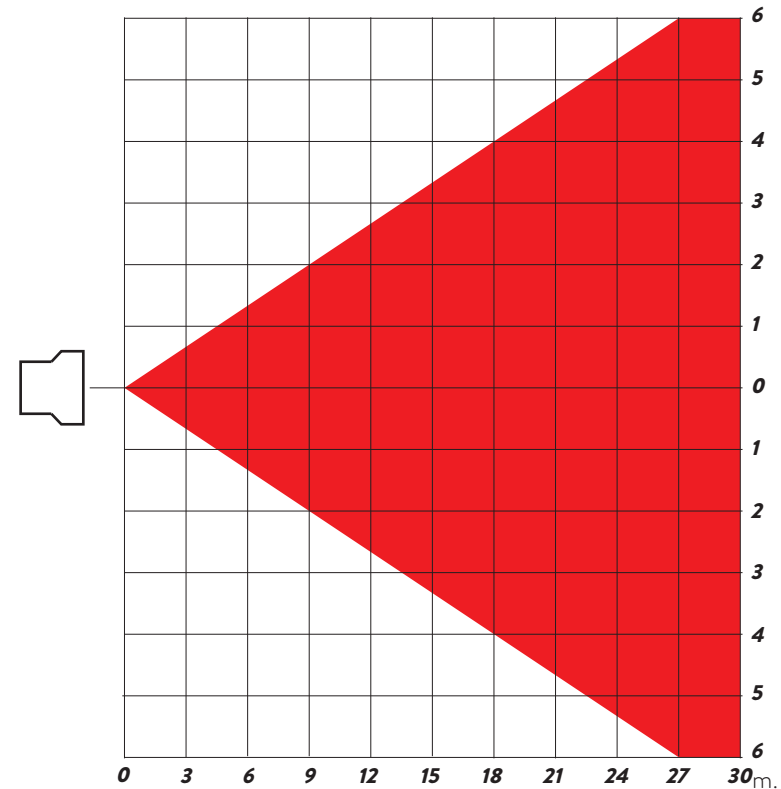

Profile 10°/25° - Zoom min.

Distance (m.)	3	6	9	12	15	18	21	24	27	30
RED	2408	602	268	150	96	67	49	38	30	24
GREEN	5828	1457	648	364	233	162	119	91	72	58
BLUE	630	158	70	39	25	18	13	10	8	6
LIME	15075	3769	1675	942	603	419	308	236	186	151
AMBER	7290	1823	810	456	292	203	149	114	90	73
FULL	18788	4697	2088	1174	752	522	383	294	232	188
3.200 K	20700	5175	2300	1294	828	575	422	323	256	207
5.600 K	20745	5186	2305	1297	830	576	423	324	256	207
Ø (m.)	0.52	1.05	1.57	2.10	2.62	3.15	3.67	4.20	4.72	5.25

Angle: 10°

Profile 10°/25° - Zoom max.

Distance (m.)	3	6	9	12	15	18	21	24	27	30
RED	770	192	86	48	31	21	16	12	10	8
GREEN	1946	487	216	122	78	54	40	30	24	19
BLUE	227	57	25	14	9	6	5	4	3	2
LIME	5445	1361	605	340	218	151	111	85	67	54
AMBER	2752	688	306	172	110	76	56	43	34	28
FULL	6795	1699	755	425	272	189	139	106	84	68
3.200 K	7223	1806	803	451	289	201	147	113	89	72
5.600 K	7335	1834	815	458	293	204	150	115	91	73
Ø (m.)	1.33	2.66	3.99	5.32	6.65	7.98	9.31	10.64	11.97	13.30