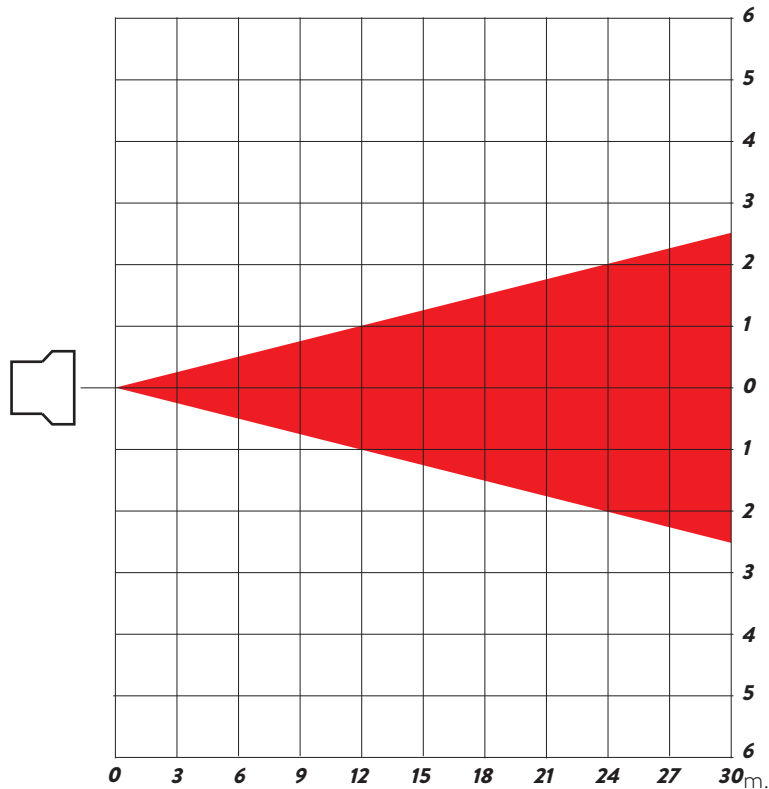

Profile 10°/25° - Zoom min.

Distance (m.)	3	6	9	12	15	18	21	24	27	30
RED	2408	602	268	150	96	67	49	38	30	24
GREEN	5828	1457	648	364	233	162	119	91	72	58
BLUE	630	158	70	39	25	18	13	10	8	6
LIME	15075	3769	1675	942	603	419	308	236	186	151
AMBER	7290	1823	810	456	292	203	149	114	90	73
FULL	18788	4697	2088	1174	752	522	383	294	232	188
3.200 K	20700	5175	2300	1294	828	575	422	323	256	207
5.600 K	20745	5186	2305	1297	830	576	423	324	256	207
Ø (m.)	0.52	1.05	1.57	2.10	2.62	3.15	3.67	4.20	4.72	5.25

Angle: 10°

Profile 10°/25° - Zoom max.

Distance (m.)	3	6	9	12	15	18	21	24	27	30
RED	770	192	86	48	31	21	16	12	10	8
GREEN	1946	487	216	122	78	54	40	30	24	19
BLUE	227	57	25	14	9	6	5	4	3	2
LIME	5445	1361	605	340	218	151	111	85	67	54
AMBER	2752	688	306	172	110	76	56	43	34	28
FULL	6795	1699	755	425	272	189	139	106	84	68
3.200 K	7223	1806	803	451	289	201	147	113	89	72
5.600 K	7335	1834	815	458	293	204	150	115	91	73
Ø (m.)	1.33	2.66	3.99	5.32	6.65	7.98	9.31	10.64	11.97	13.30