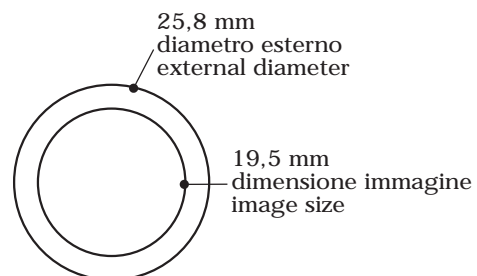

gobo fissi - static gobo wheel

spessore - thickness: 0,2/2,5 mm

gobo rotanti - rotating gobo wheel

spessore - thickness: 0,2/3,5 mm

MODIFICHE			 CASTEL GOFFREDO (MN) ITALIA VIA INGHILTERRA ZONA IND. EST tel: (0376) 77521 fax: (0376) 780657 - 780889 - 780844 internet address: coemar@dialup.it compuserve address: 101640.3004			Descrizione: ruote gobo/gobo wheels CF 7 Hard Edge X
			Questo disegno non può essere copiato, riprodotto, mostrato a terzi senza nostra autorizzazione			
			Scala: 1:1	DISEGNATORE: raffaele	DATA: 28/01/2002	
	No.	Data	Stampare sempre senza adattare al foglio	Verificato:	DATA:	