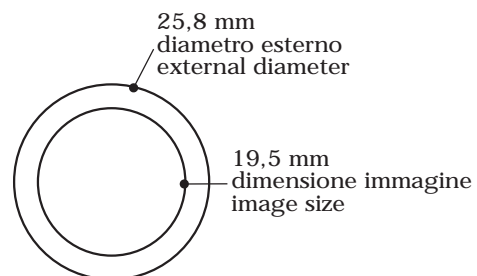

gobo fissi - static gobo wheel

spessore - thickness: 0,2/2,5 mm

gobo rotanti - rotating gobo wheel

spessore - thickness: 0,2/3,5 mm

MODIFICHE			 CASTEL GOFFREDO (MN) ITALIA VIA INGHILTERRA ZONA IND. EST tel: (0376) 77521 fax: (0376) 780657 - 780889 - 780844 internet address: coemar@dialup.it compuserve address: 101640.3004			Descrizione: ruote gobo/gobo wheels CF 7 Hard Edge X
			Questo disegno non può essere copiato, riprodotto, mostrato a terzi senza nostra autorizzazione			
			Scala: 1:1	DISEGNATORE: raffaele	DATA: 28/01/2002	
	No.	Data	Stampare sempre senza adattare al foglio	Verificato:	DATA:	