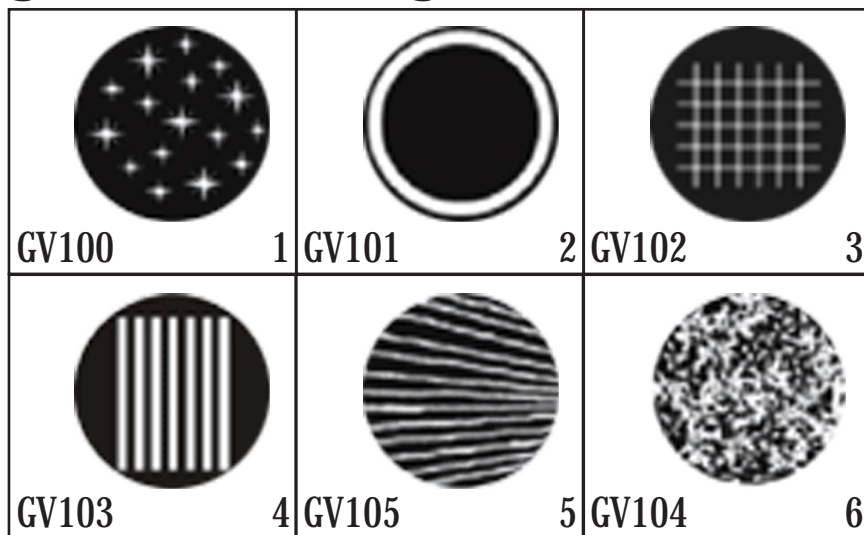

gobo fissi - static gobo wheel

spessore - thickness: 0,2/2,5 mm

gobo rotanti - rotating gobo wheel

spessore - thickness: 0,2/3,5 mm

MODIFICHE			 CASTEL GOFFREDO (MN) ITALIA VIA INGHILTERRA ZONA IND. EST tel: (0376) 77521 fax: (0376) 780657 - 780889 - 780844 internet address: coemar@dialup.it compuserve address: 101640.3004			Descrizione: ruote gobo/gobo wheels CF 7 Hard Edge X
			Questo disegno non può essere copiato, riprodotto, mostrato a terzi senza nostra autorizzazione			
			Scala: 1:1	DISEGNATORE: raffaele	DATA: 28/01/2002	
	No.	Data	Stampare sempre senza adattare al foglio	Verificato:	DATA:	