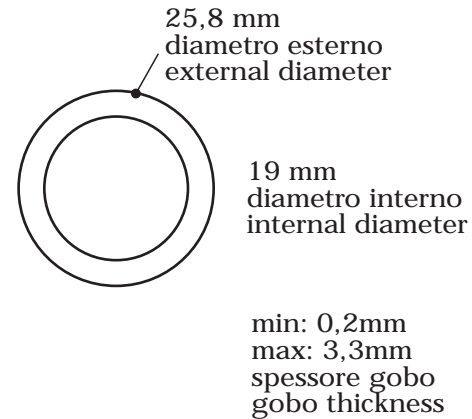

ProSpot 250 Lx

ruota gobo - gobo wheel

MODIFICHE			 coemar CASTEL GOFFREDO (MN) ITALIA VIA INGHILTERRA ZONA IND. EST tel: (0376) 77521 fax: (0376) 780657 -780889 - 780844 internet address: coemar@dialup.it compuserve address: 101640.3004		Descrizione: ruota gobos - gobo wheel ProSpot 250 LX	
	2	25/11/04	Questo disegno non può essere copiato, riprodotto, mostrato a terzi senza nostra autorizzazione			
	1	11/12/03	Scala: 1:1	DISEGNATORE:	DATA: 21/03/2002	Prospetto N°: 182
	No.	Data	Stampare sempre senza datare al foglio	Verificato:	DATA:	