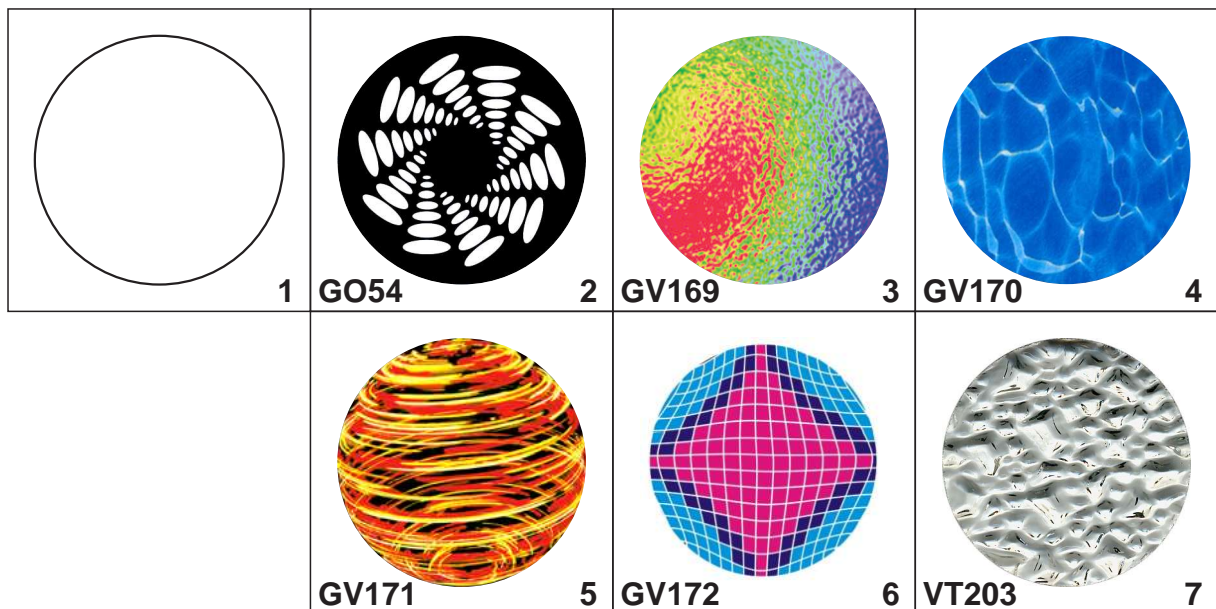

rotating gobo wheel 1

Gobo size	external Ø (mm)	image Ø (mm)
undefined	32,8	32,8mm
metal	33	28
glass	32,8	28

rotating gobo wheel 2

Gobo size	external Ø (mm)	image Ø (mm)
undefined	32,8	32,8mm
metal	33	28
glass	32,8	28

MODIFICHE			 VIA INGHILTERRA ZONA IND. EST CASTEL GOFFREDO (MN) ITALIA Questo disegno non può essere copiato, riprodotto, mostrato a terzi senza nostra autorizzazione	Descrizione: ruote gobo/ gobo wheels iSPOT 1200 iSPOT 1200 EB		
					Scala: 1:1 DISEGNATORE: Massimo Benetti DATA: 08/07/2004	Approvato il:
					VERIFICATO: Fabio Allegri DATA: 08/07/2004	08/07/2004
	No.	Data				