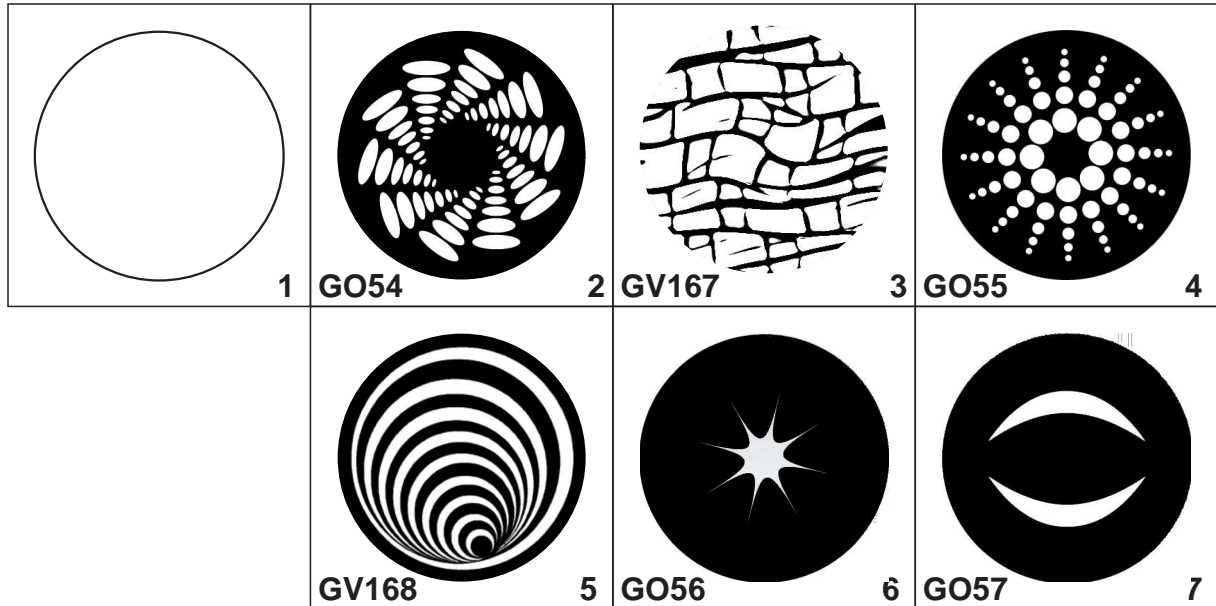

rotating gobo wheel 1

Gobo size	external Ø (mm)	image Ø (mm)
undefined	32,8	32,8mm
metal	33	28
glass	32,8	28

rotating gobo wheel 2

Gobo size	external Ø (mm)	image Ø (mm)
undefined	32,8	32,8mm
metal	33	28
glass	32,8	28

MODIFICHE			 VIA INGHILTERRA ZONA IND. EST CASTEL GOFFREDO (MN) ITALIA Questo disegno non può essere copiato, riprodotto, mostrato a terzi senza nostra autorizzazione	Descrizione: ruote gobo/ gobo wheels iSPOT 1200 iSPOT 1200 EB		
					Scala: 1:1 DISEGNATORE: Massimo Benetti DATA: 08/07/2004	Approvato il:
					VERIFICATO: Fabio Allegri DATA: 08/07/2004	08/07/2004
	No.	Data				