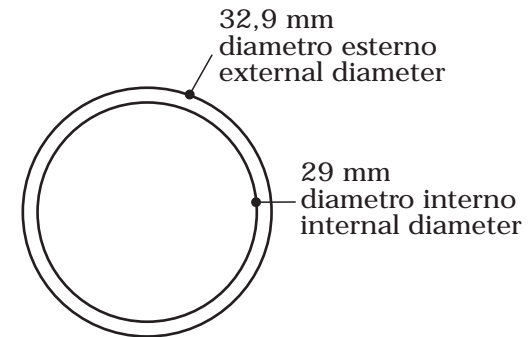

iSpot 150

ruota gobo - gobo wheel

spessore - thickness: 0,2 - 3,3 mm

MODIFICHE			 coemar CASTEL GOFFREDO (MN) ITALIA VIA INGHILTERRA ZONA IND. EST tel: (0376) 77521 fax: (0376) 780657 -780889 - 780844 internet address: coemar@dialup.it compuserve address: 101640.3004		Descrizione: ruota gobos - gobo wheel iSpot 150	
	2	25/11/2004	Questo disegno non può essere copiato, riprodotto, mostrato a terzi senza nostra autorizzazione			
	1	25/03/2004	Scala: 1:1	DISEGNATORE: Max	DATA: 21/03/2002	Prospetto N°: 200
	No.	Data	Stampare sempre senza adattare al foglio	Verificato:	DATA:	