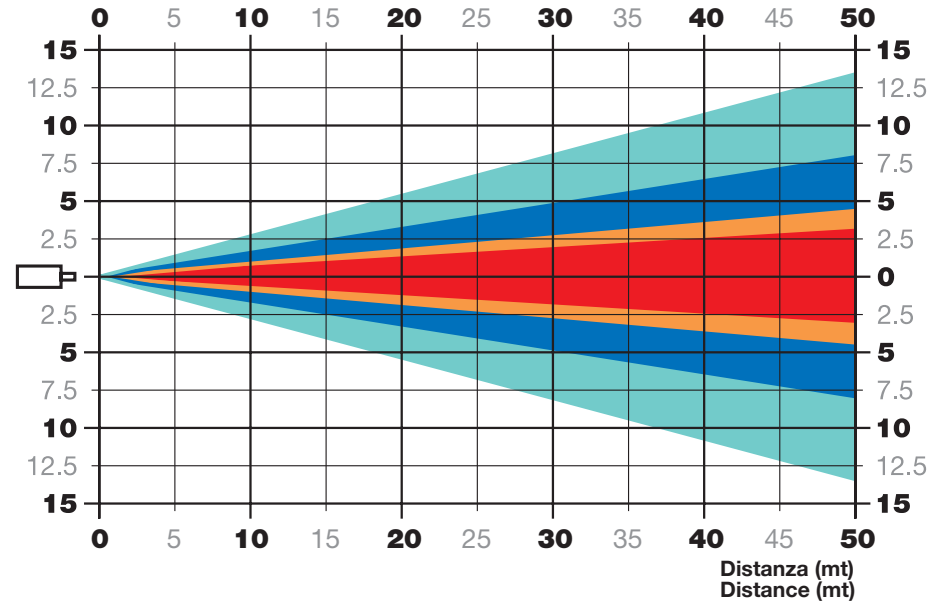

i SPOT 1200
...magneticballast

Lampada - Lamp : Philips MSR 1200 SA/DE

Duplication of this drawing, either full or in part, is strictly prohibited without prior written authorization from coemar.
Questo disegno non può essere copiato, riprodotto, mostrato a terzi senza nostra autorizzazione

Date : 15/05/06

Ver. N° 2.0

zoom progressivo con frost - progressive zoom with frost

distanza distance (mt)	5	10	15	20	25	30	35	40	45	50
zoom min.	66192	16548	7355	4137	2648	1839	1351	1034	817	662
zoom max.	8088	2022	899	506	324	225	165	126	100	81

Resa Luminosa (lux)
Light output (lux)

Diametro (mt)
Diameter (mt)

1/2 Peak Angle= 7° (Zoom min.) 18° (Zoom max.)
1/10 Peak Angle= 10° (Zoom min.) 30° (Zoom max.)

via Inghilterra 2/A - 46042 Castel Goffredo (Mantova) Italy
ph. +39 0376 77521 - fax +39 0376 780657
info@coemar.com