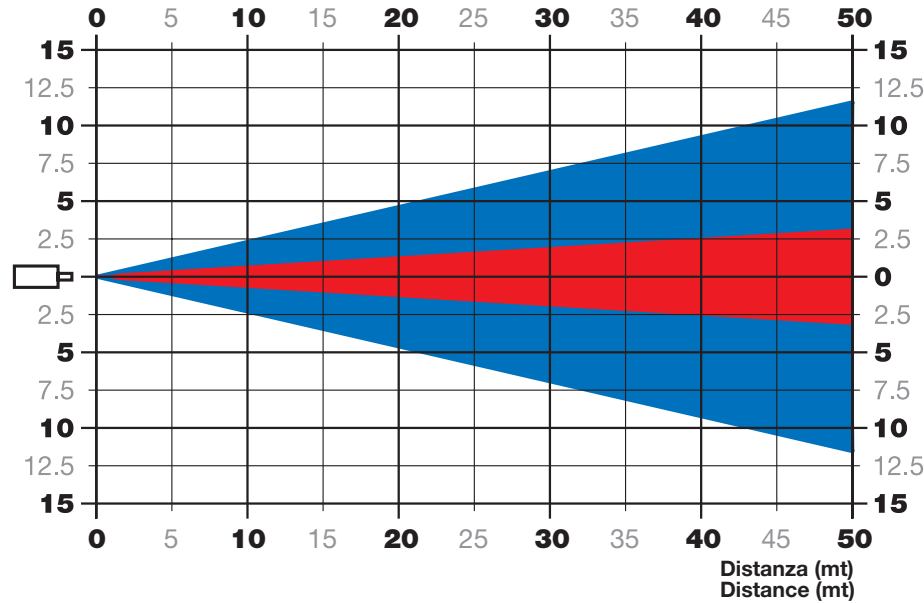

zoom progressivo-progressive zoom

distanza distance (mt)	5	10	15	20	25	30	35	40	45	50
zoom min. 7°	88256	22064	9806	5516	3530	2452	1801	1379	1090	883
zoom max. 26°	9072	2268	1008	567	363	252	185	142	112	91

Resa Luminosa (lux)
Light output (lux)

Diametro (mt)
Diameter (mt)

via Inghilterra 2/A - 46042 Castel Goffredo (Mantova) Italy
ph. +39 0376 77521 - fax +39 0376 780657
info@coemar.com

Prodotto / Product:

Date : 15/05/06

Ver. N° 2.0

zoom progressivo con frost - progressive zoom with frost

distanza distance (mt)	5	10	15	20	25	30	35	40	45	50
zoom min.	66192	16548	7355	4137	2648	1839	1351	1034	817	662
zoom max.	8088	2022	899	506	324	225	165	126	100	81

Resa Luminosa (lux)
Light output (lux)

Diametro (mt)
Diameter (mt)

1/2 Peak Angle= 7° (Zoom min.) 18° (Zoom max.)
1/10 Peak Angle= 10° (Zoom min.) 30° (Zoom max.)

via Inghilterra 2/A - 46042 Castel Goffredo (Mantova) Italy
ph. +39 0376 77521 - fax +39 0376 780657
info@coemar.com