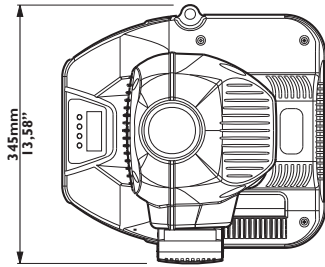

# SPOT 150

Modifiche / Modifications		<b>coemar</b> S.p.A. 46042 Castel Goffredo (MN) - Italy Via Inghilterra zona ind. est www.coemar.com e-mail: technical.dept@coemar.com		Descrizione: <b>Disegno d'ingombro</b> <b>Fixture size drawing</b>
		Questo disegno non può essere copiato, riprodotto, mostrato a terzi senza nostra autorizzazione. The drawing cannot be copied, reproduced or shown to others, without prior permission by the company.		
		<b>SPOT 150</b>		
	N°	Data/Date	Realizzazione grafica: Massimo Benetti	Data/Date: 28/02/2002