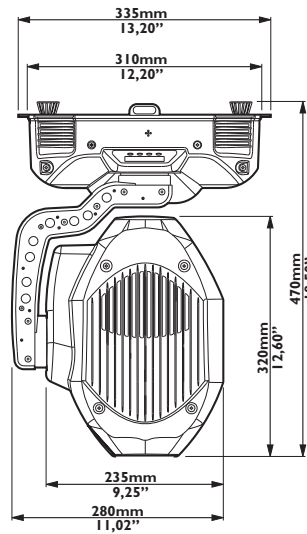

# SPOT 150

Modifiche / Modifications		<b>coemar</b> S.p.A. 46042 Castel Goffredo (MN) - Italy Via Inghilterra zona ind. est www.coemar.com e-mail: technical.dept@coemar.com		Descrizione: <b>Disegno d'ingombro</b> <b>Fixture size drawing</b>
		Questo disegno non può essere copiato, riprodotto, mostrato a terzi senza nostra autorizzazione. The drawing cannot be copied, reproduced or shown to others, without prior permission by the company.		
		<b>SPOT 150</b>		
	N°	Data/Date	Realizzazione grafica: Massimo Benetti	Data/Date: 28/02/2002