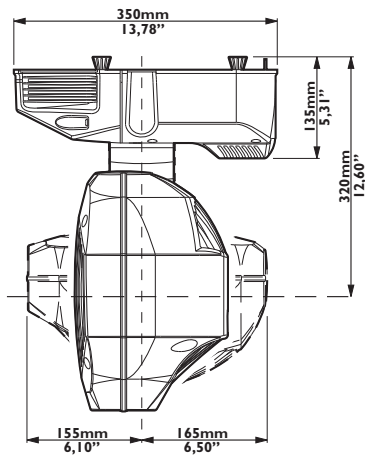

# SPOT 150

Modifiche / Modifications		<b>coemar</b> S.p.A. 46042 Castel Goffredo (MN) - Italy Via Inghilterra zona ind. est www.coemar.com e-mail: technical.dept@coemar.com		Descrizione: <b>Disegno d'ingombro</b> <b>Fixture size drawing</b>
		Questo disegno non può essere copiato, riprodotto, mostrato a terzi senza nostra autorizzazione. The drawing cannot be copied, reproduced or shown to others, without prior permission by the company.		
		<b>SPOT 150</b>		
	N°	Data/Date	Realizzazione grafica: Massimo Benetti	Data/Date: 28/02/2002