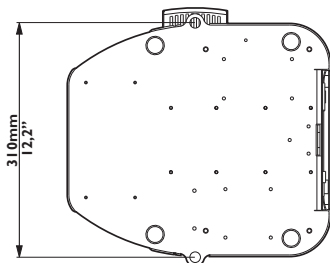

# SPOT 150

Modifiche / Modifications		<b>coemar</b> S.p.A. 46042 Castel Goffredo (MN) - Italy Via Inghilterra zona ind. est www.coemar.com e-mail: technical.dept@coemar.com		Descrizione: <b>Disegno d'ingombro</b> <b>Fixture size drawing</b>
		Questo disegno non può essere copiato, riprodotto, mostrato a terzi senza nostra autorizzazione. The drawing cannot be copied, reproduced or shown to others, without prior permission by the company.		
		<b>SPOT 150</b>		
	N°	Data/Date	Realizzazione grafica: Massimo Benetti	Data/Date: 28/02/2002