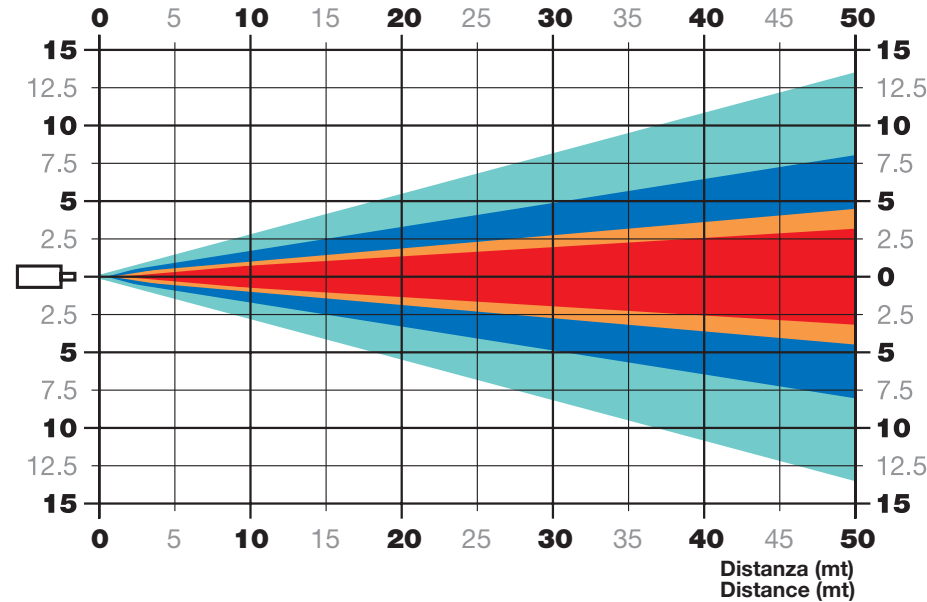

Date : 15/05/06

Ver. N° 2.0

zoom progressivo con frost - progressive zoom with frost

| distanza distance (mt) | 5 | 10 | 15 | 20 | 25 | 30 | 35 | 40 | 45 | 50 |
|---------------------------|--------|-------|-------|------|------|------|------|------|------|------|
| zoom min. | 113400 | 28350 | 12600 | 7088 | 4536 | 3150 | 2314 | 1772 | 1400 | 1134 |
| zoom max. | 13848 | 3462 | 1539 | 866 | 554 | 385 | 283 | 216 | 171 | 138 |

Resa Luminosa (lux)
Light output (lux)

1/2 Peak Angle= 7° (Zoom min.) 18° (Zoom max.)
1/10 Peak Angle= 10° (Zoom min.) 30° (Zoom max.)

via Inghilterra 2/A - 46042 Castel Goffredo (Mantova) Italy
ph. +39 0376 77521 - fax +39 0376 780657
info@coemar.com