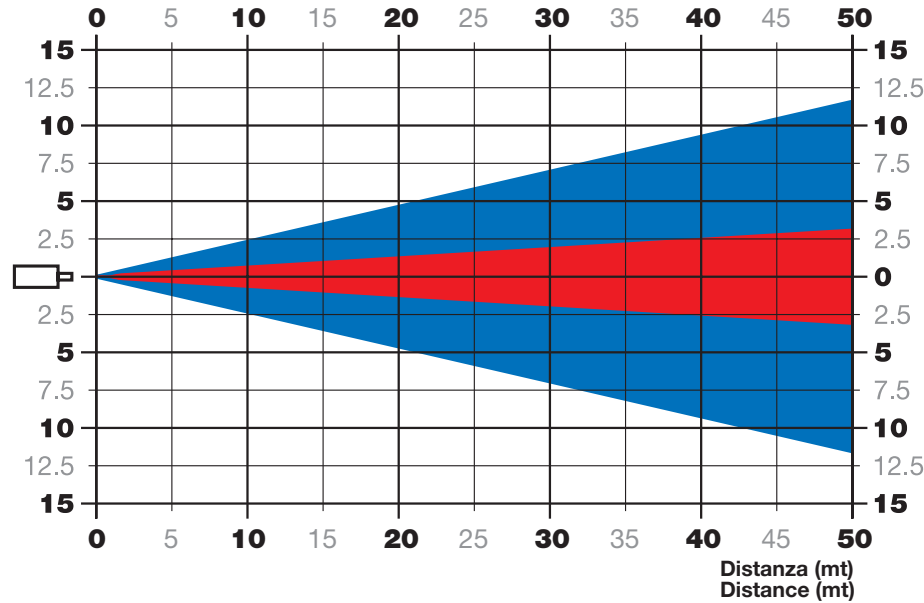

zoom progressivo-progressive zoom

| distanza distance (mt) | 5 | 10 | 15 | 20 | 25 | 30 | 35 | 40 | 45 | 50 |
|---------------------------|--------|-------|-------|------|------|------|------|------|------|------|
| zoom min. 7° | 151200 | 37800 | 16800 | 9450 | 6080 | 4200 | 3086 | 2363 | 1867 | 1512 |
| zoom max. 26° | 20440 | 5110 | 2271 | 1278 | 818 | 568 | 417 | 319 | 252 | 204 |

Resa Luminosa (lux)
Light output (lux)

Diametro (mt)
Diameter (mt)

via Inghilterra 2/A - 46042 Castel Goffredo (Mantova) Italy
ph. +39 0376 77521 - fax +39 0376 780657
info@coemar.com

Prodotto / Product:

Resa Luminosa (lux)
Light output (lux)

1/2 Peak Angle= 7° (Zoom min.) 18° (Zoom max.)
1/10 Peak Angle= 10° (Zoom min.) 30° (Zoom max.)

via Inghilterra 2/A - 46042 Castel Goffredo (Mantova) Italy
ph. +39 0376 77521 - fax +39 0376 780657
info@coemar.com