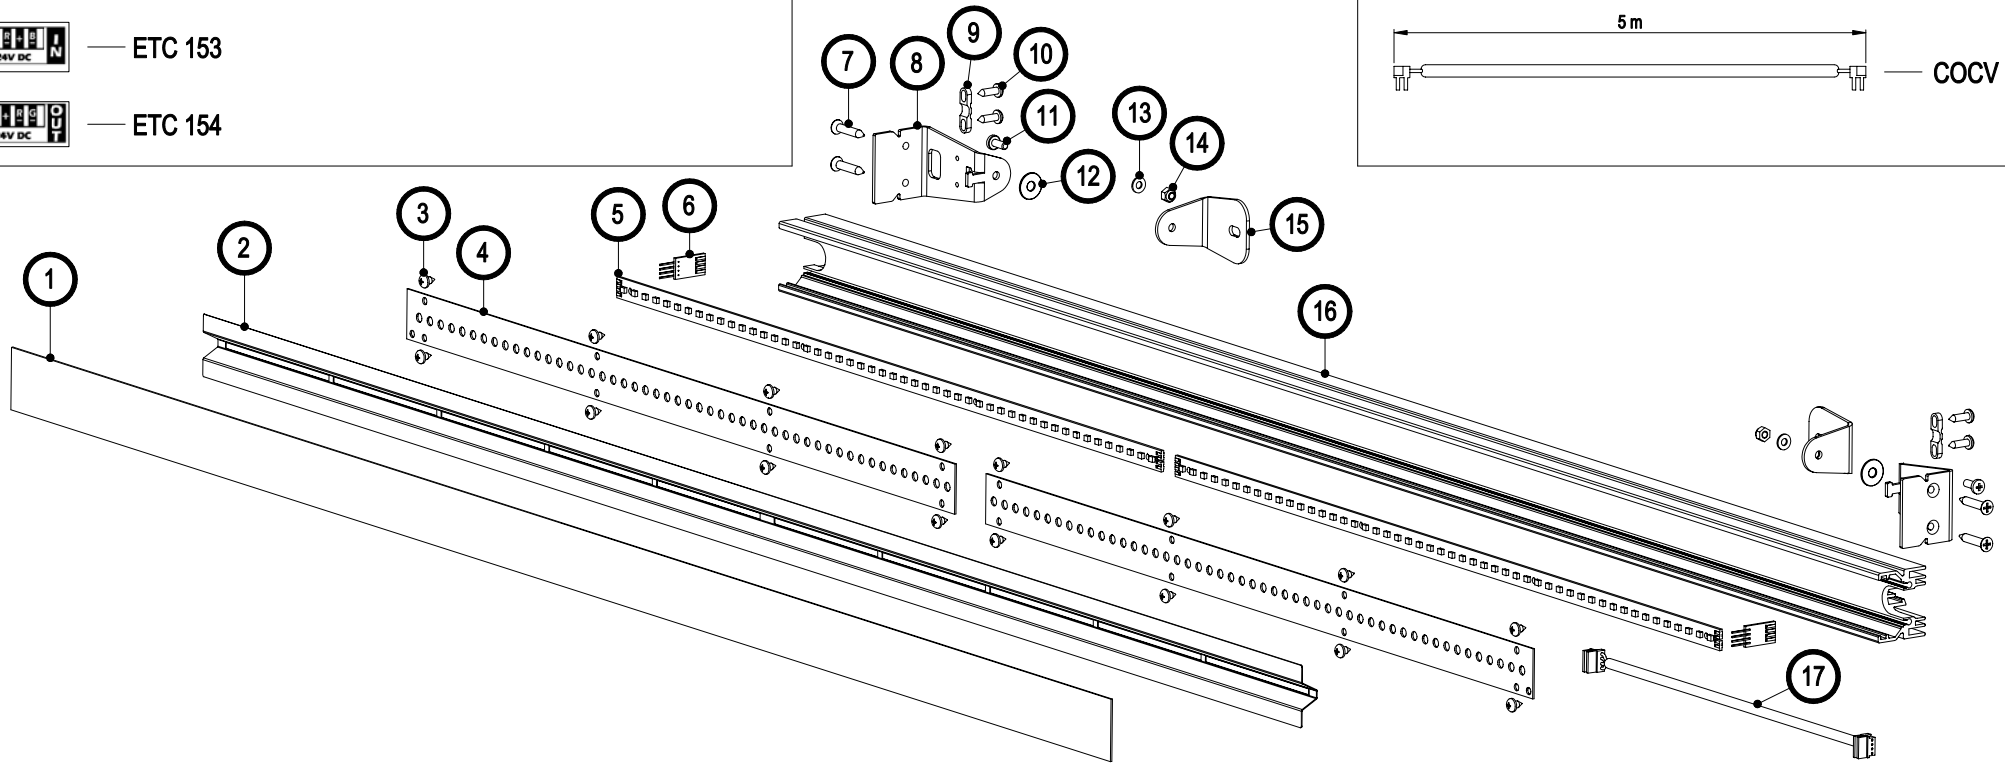

made in Italy by **coemar** LIGHT EMOTION
 24V DC Max Power: 300 W 0.5 m Max Temp Rise: 80°C / 176°F
 Max Temp Rise: 80°C / 176°F
 Weight: 1.4 kg 3.1 lbs
 serial number

— ETC 152

— ETC 153

— ETC 154

AVAILABLES CABLES

CAVI DISPONIBILI

— COCV 12

— COCV 13

CODE / CODICE	POS.	DESCRIPTION	DESCRIZIONE	N°PCS
8642.03	1	COVER PANEL	PANNELLO DI COPERT.	1
8642.01	2	SYMMETRIC REFLECTOR	PARABOLA SIMMETRICA	1
VI 848	3	SCREW 3.5x6.4	VITI AUTOFIL. 3.5x6.4	16
8643.05	4	INSULATOR PANEL	PANNELLO ISOLANTE	2
LED 002	5	RGB LED LINE 50	BARRA A 50 LED RGB	2
EL 1204382	6	LED CONNECTOR	CONNETTORE PER LED	2
VTSP 4.2x13	7	SCREW 4.2x13	VITE AUTOF. 4.2x13 SVAS.	4
8643.03	8	COVER SIDE PLATE	CHIUSURA LATERALE	2
MR 10	9	CABLE HOLDER	FERMA CAVO	2
VI 617	10	SCREW 3.5x9.5	VITE AUTOF. 3.5x9.5	4
VTXC 4x12	11	SCREW M4x12	VITE M4x12	2
MMD 58	12	SPACER Øe15 Øi6 H1	DIST. TEFLON Øe15 Øi6 H1	2

CODE / CODICE	POS.	DESCRIPTION	DESCRIZIONE	N°PCS
RLX 1730	13	INOX WASHER Ø4	RONDELLA INOX Ø4	2
DAX 03	14	INOX NUT M4	DADO INOX M4 AUTOBL.	2
8643.04	15	FIXING PLATE	STAFFA DI FISSAGGIO	2
8642.02	16	PROFILE L. 1015	PROFILATO L. 1015	1
COCV 11	17	CABLE L. 0.5 m	CABLE L. 0.5 m	1