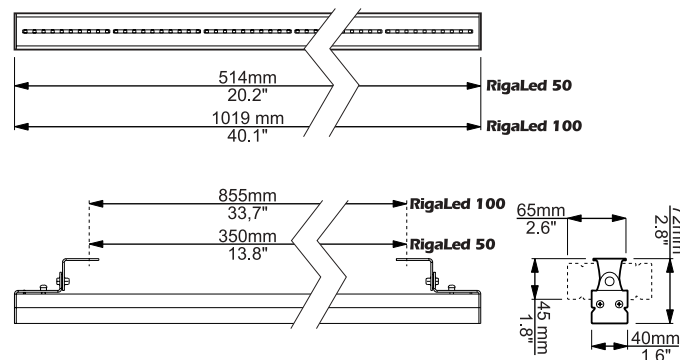

RigaLed

Barra a led in alluminio satinato dotata di staffe di installazione orientabili; 300 led (nella versione da 1 metro) sono la sorgente luminosa, 100 per ogni colore, la variazione di intensità della componente rossa, verde e blu genera infiniti colori, compreso il bianco a temperatura colore regolabile. Disponibile con parabola simmetrica o asimmetrica e in lunghezze da 0,5 mt o da 1 m.

Aluminium satin finished led bar with adjustable yokes; the luminous source is composed by 300 led (for 1 meter version), 100 for each colour. Infinite colours range thanks to the RGB system. Adjustable colour temperature on white colour. Available in symmetrical and asymmetrical version, length 0.5 or 1 metre.