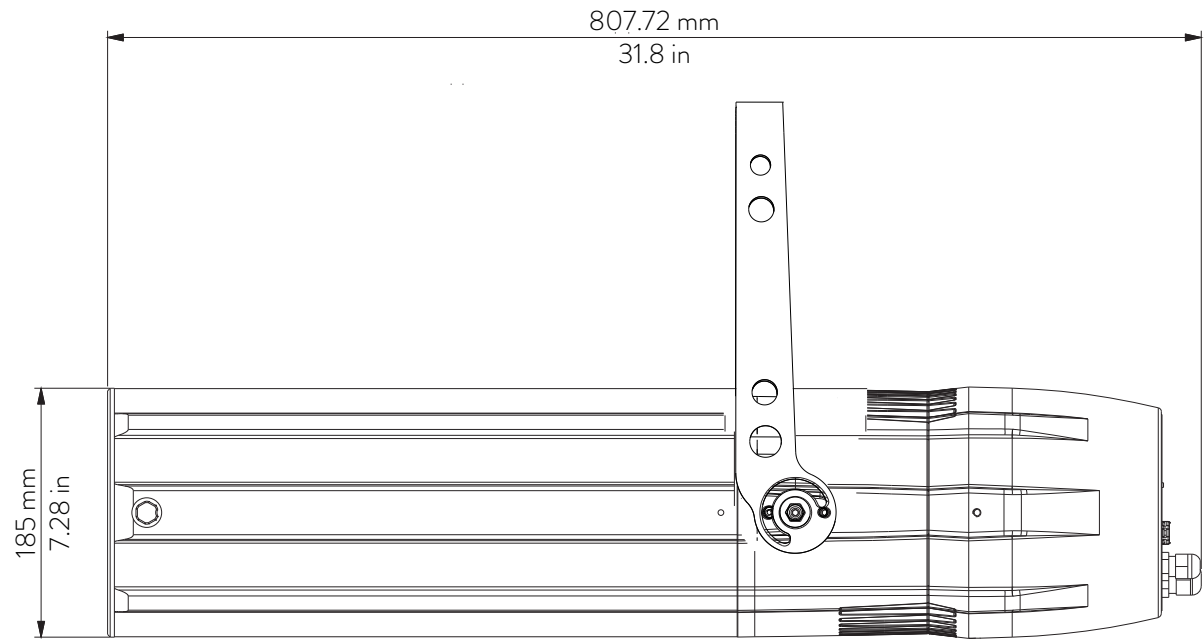

Castiglione delle Stiviere (MN) - Italia
Via Carpenedolo, 90
Tel. +39 0376 1514412 - Fax. +39 0376 1514380
www.coemar.com

Description:
Reflection LEDko EXT T / D
with 10°-25° Optic

Date: 16.09.2020

**Questo disegno non può essere copiato, riprodotto,
mostrato a terzo senza nostra autorizzazione**

/ This design cannot be copied, reproduced,
shown to third parties without our permission