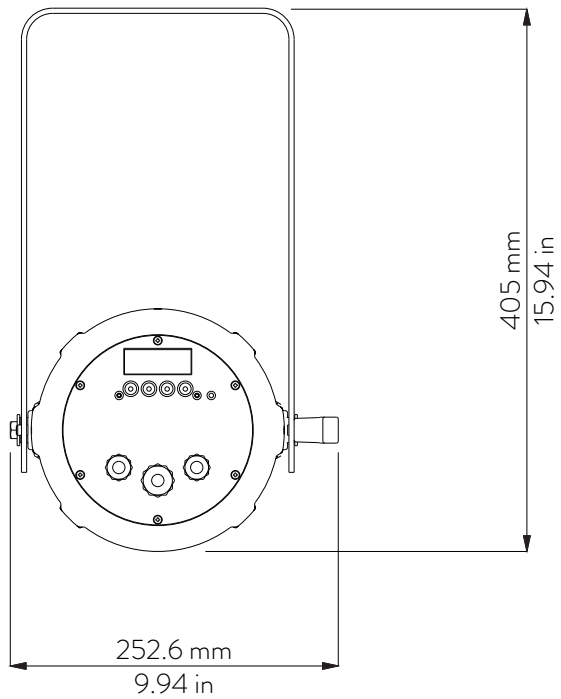

Castiglione delle Stiviere (MN) - Italia
Via Carpenedolo, 90
Tel. +39 0376 1514412 - Fax. +39 0376 1514380
www.coemar.com

Description:
Reflection LEDko EXT T / D
with 10°-25° Optic

Date: 16.09.2020

**Questo disegno non può essere copiato, riprodotto,
mostrato a terzo senza nostra autorizzazione**

/ This design cannot be copied, reproduced,
shown to third parties without our permission