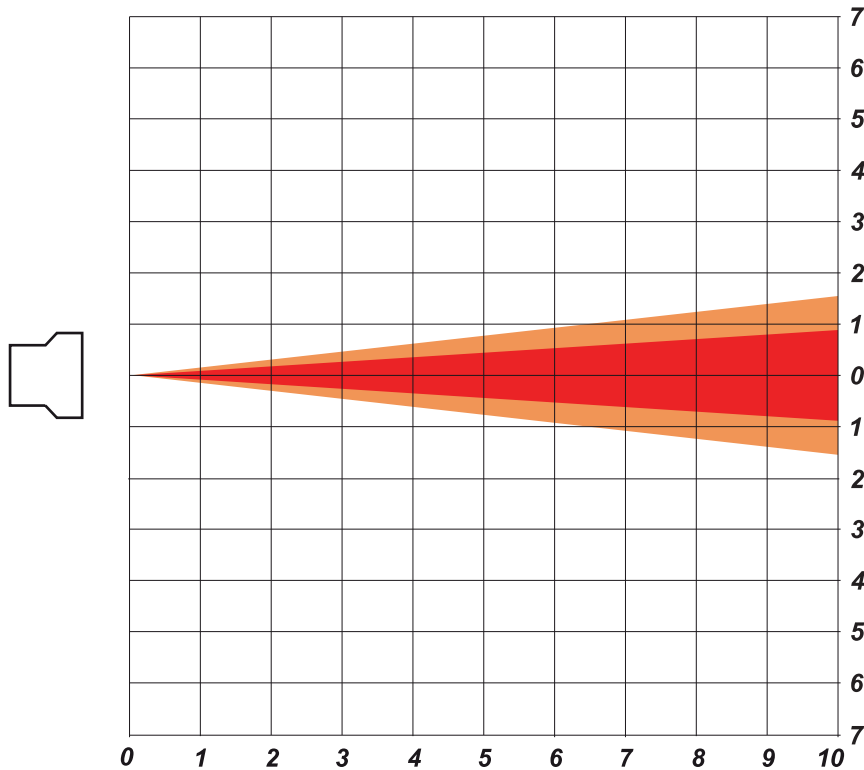

Zoom min.

| Distance (m.) | 1 | 2 | 3 | 4 | 5 | 6 | 7 | 8 | 9 | 10 |
|--------------------------|--------|-------|-------|-------|------|------|------|------|------|------|
| Luminous emittance (Lux) | 175500 | 43875 | 19500 | 10969 | 7020 | 4875 | 3582 | 2742 | 2167 | 1755 |
| 1/2 peak angle Ø m. | 0.17 | 0.35 | 0.52 | 0.70 | 0.87 | 1.05 | 1.22 | 1.40 | 1.57 | 1.75 |
| 1/10 peak angle Ø m. | 0.30 | 0.60 | 0.90 | 1.20 | 1.49 | 1.79 | 2.09 | 2.39 | 2.69 | 2.99 |

1/2 peak angle: 10°

1/10 peak angle: 17°

Zoom max.

| Distance (m.) | 1 | 2 | 3 | 4 | 5 | 6 | 7 | 8 | 9 | 10 |
|--------------------------|-------|------|------|------|------|------|------|-------|-------|-------|
| Luminous emittance (Lux) | 25470 | 6368 | 2830 | 1592 | 1019 | 708 | 520 | 398 | 314 | 255 |
| 1/2 peak angle Ø m. | 0.65 | 1.30 | 1.95 | 2.60 | 3.25 | 3.90 | 4.55 | 5.20 | 5.85 | 6.50 |
| 1/10 peak angle Ø m. | 1.40 | 2.80 | 4.20 | 5.60 | 7.00 | 8.40 | 9.80 | 11.20 | 12.60 | 14.00 |