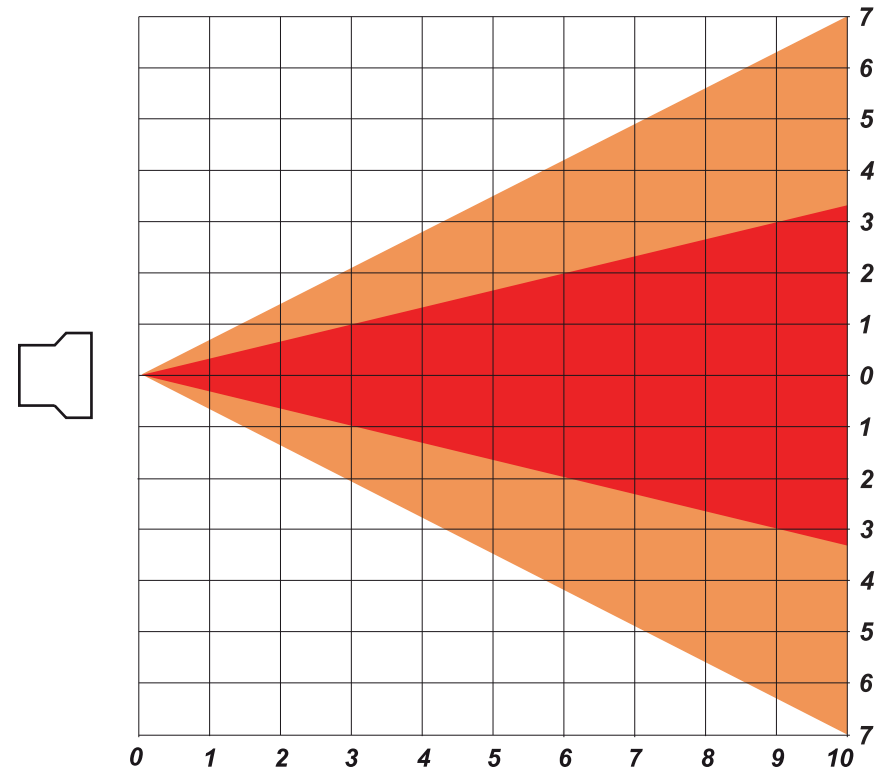

Zoom min.

| Distance (m.) | 1 | 2 | 3 | 4 | 5 | 6 | 7 | 8 | 9 | 10 |
|--------------------------|--------|-------|-------|-------|------|------|------|------|------|------|
| Luminous emittance (Lux) | 175500 | 43875 | 19500 | 10969 | 7020 | 4875 | 3582 | 2742 | 2167 | 1755 |
| 1/2 peak angle Ø m. | 0.17 | 0.35 | 0.52 | 0.70 | 0.87 | 1.05 | 1.22 | 1.40 | 1.57 | 1.75 |
| 1/10 peak angle Ø m. | 0.30 | 0.60 | 0.90 | 1.20 | 1.49 | 1.79 | 2.09 | 2.39 | 2.69 | 2.99 |

1/2 peak angle: 10°

1/10 peak angle: 17°

Zoom max.

| Distance (m.) | 1 | 2 | 3 | 4 | 5 | 6 | 7 | 8 | 9 | 10 |
|--------------------------|-------|------|------|------|------|------|------|-------|-------|-------|
| Luminous emittance (Lux) | 25470 | 6368 | 2830 | 1592 | 1019 | 708 | 520 | 398 | 314 | 255 |
| 1/2 peak angle Ø m. | 0.65 | 1.30 | 1.95 | 2.60 | 3.25 | 3.90 | 4.55 | 5.20 | 5.85 | 6.50 |
| 1/10 peak angle Ø m. | 1.40 | 2.80 | 4.20 | 5.60 | 7.00 | 8.40 | 9.80 | 11.20 | 12.60 | 14.00 |