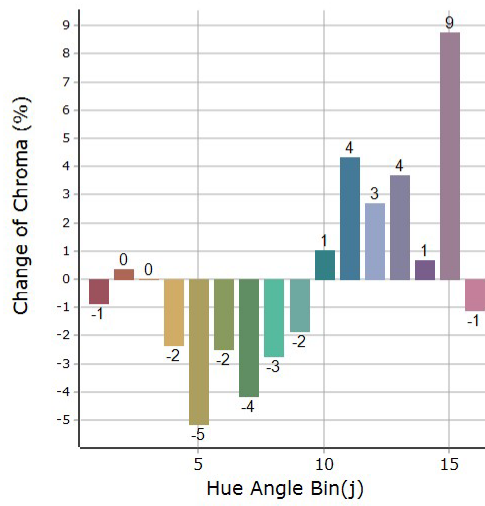

Color Fidelity by Sample

TM30 TEST REPORT

MEDIUM ANGLE

Information

User :	Measure Time :09:25:29
Model NO. : MK350S PREMIUM	Light Source :Relite Led HD

Rf 91,0
Fidelity index Rf

Rg 99,6
Gammut index Rg

Spectrum

General Color Rendition

TM30 TEST REPORT

MEDIUM ANGLE

Information

User :	Measure Time :09:25:29
Model NO. : MK350S PREMIUM	Light Source :Relite Led HD

Rf 91,0 Fidelity index Rf

Rg 99,6 Gammut index Rg

Color Rendition by Hue

Hue Bin	Rf	Graphic shifts (%)	
		Chroma	Hue
1	91,2	-0,8%	1,8%
2	94,2	0,3%	1,7%
3	93,7	0,0%	0,2%
4	91,3	-2,3%	-1,0%
5	88,6	-5,1%	-1,1%
6	95,2	-2,5%	-0,1%
7	91,4	-4,2%	2,5%
8	86,7	-2,7%	6,1%
9	85,4	-1,8%	11,7%
10	81,8	1,0%	10,5%
11	83,1	4,3%	8,5%
12	95,1	2,7%	1,1%
13	93,0	3,7%	-0,8%
14	94,3	0,7%	-1,0%
15	83,5	8,8%	-7,8%
16	94,6	-1,1%	1,5%

Color Fidelity by Sample

TM30 TEST REPORT

SPOT ANGLE

Information

User :	Measure Time :09:22:36
Model NO. : MK350S PREMIUM	Light Source :Relite Led HD

Rf 91,2
Fidelity index Rf

Rg 99,8
Gammut index Rg

Spectrum