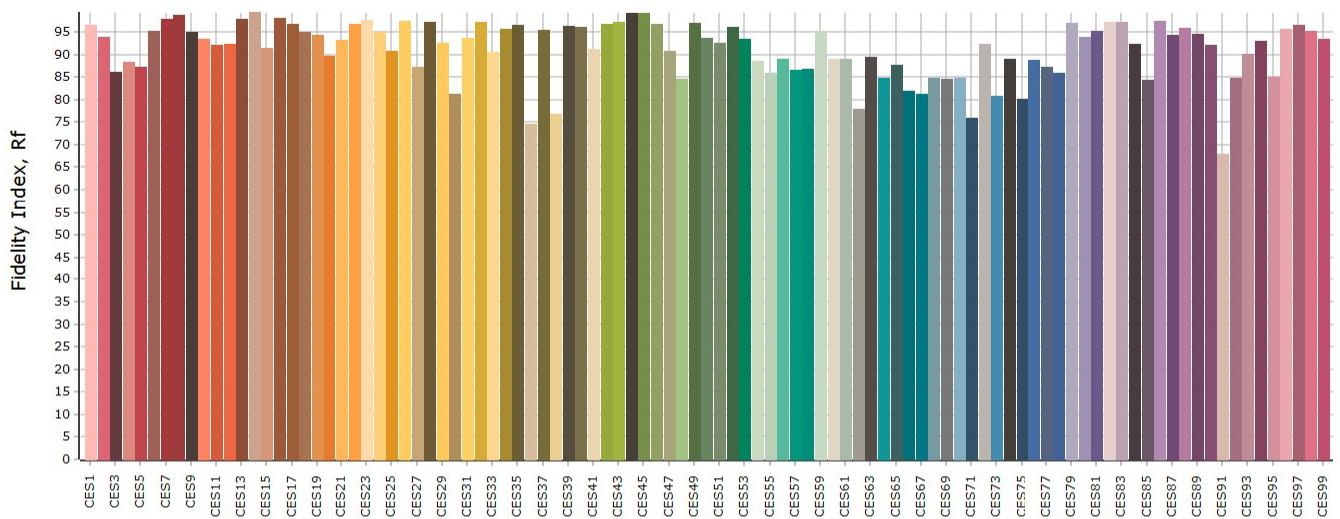

Rg 99,8
Gammut index Rg

Spectrum

General Color Rendition

TM30 TEST REPORT

FLOOD ANGLE

Information

User :	Measure Time :09:24:47
Model NO. : MK350S PREMIUM	Light Source :Relite Led HD

Rf 91,2
Fidelity index Rf

Rg 99,8
Gammut index Rg

Color Rendition by Hue

Hue Bin	Rf	Graphic shifts (%)	
		Chroma	Hue
1	91,6	-0,9%	1,6%
2	94,4	0,2%	1,7%
3	93,7	-0,1%	0,5%
4	91,5	-2,2%	-0,6%
5	89,7	-4,9%	-1,2%
6	95,4	-1,9%	0,0%
7	91,9	-3,9%	2,3%
8	87,3	-2,7%	5,7%
9	85,9	-1,9%	11,5%
10	82,2	0,9%	10,3%
11	83,2	4,2%	8,5%
12	95,0	2,7%	1,3%
13	93,3	3,8%	-0,6%
14	94,3	0,9%	-1,0%
15	83,8	8,6%	-7,7%
16	94,9	-1,1%	1,2%

Color Fidelity by Sample

TM30 TEST REPORT

MEDIUM ANGLE

Information

User :	Measure Time :09:25:29
Model NO. : MK350S PREMIUM	Light Source :Relite Led HD

Rf 91,0
Fidelity index Rf

Rg 99,6
Gammut index Rg

Spectrum

Color Fidelity by Sample