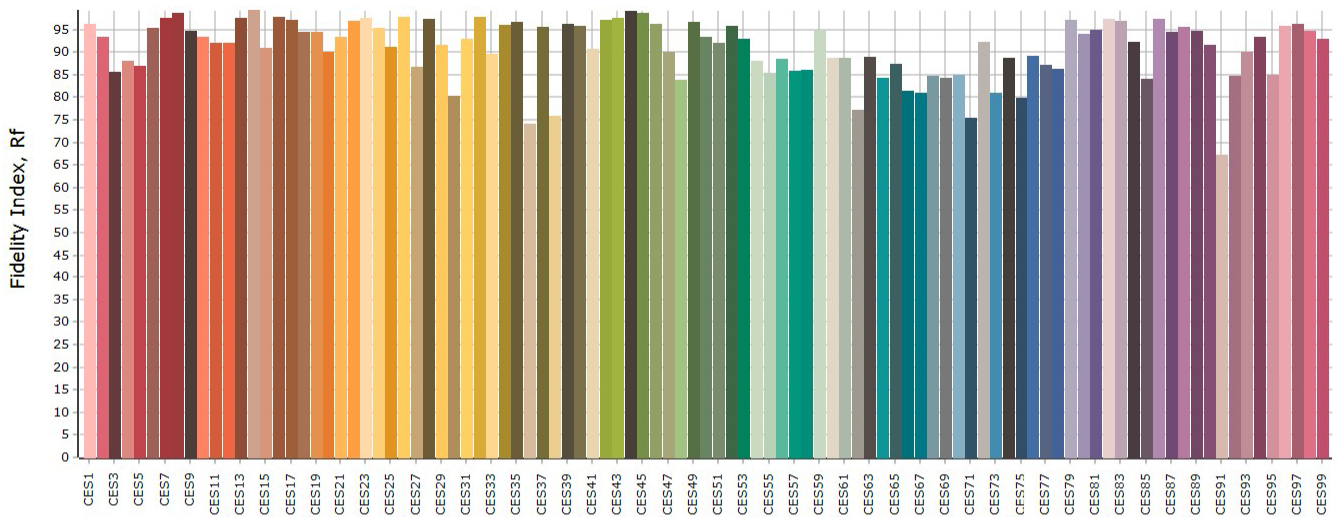

Color Fidelity by Sample

TM30 TEST REPORT

MEDIUM ANGLE

Information

User :	Measure Time :09:25:29
Model NO. : MK350S PREMIUM	Light Source :Relite Led HD

Rf 91,0
Fidelity index Rf

Rg 99,6
Gammut index Rg

Spectrum

General Color Rendition

TM30 TEST REPORT

MEDIUM ANGLE

Information

User :	Measure Time :09:25:29
Model NO. : MK350S PREMIUM	Light Source :Relite Led HD

Rf 91,0 Fidelity index Rf

Rg 99,6 Gammut index Rg

Color Rendition by Hue

Hue Bin	Rf	Graphic shifts (%)	
		Chroma	Hue
1	91,2	-0,8%	1,8%
2	94,2	0,3%	1,7%
3	93,7	0,0%	0,2%
4	91,3	-2,3%	-1,0%
5	88,6	-5,1%	-1,1%
6	95,2	-2,5%	-0,1%
7	91,4	-4,2%	2,5%
8	86,7	-2,7%	6,1%
9	85,4	-1,8%	11,7%
10	81,8	1,0%	10,5%
11	83,1	4,3%	8,5%
12	95,1	2,7%	1,1%
13	93,0	3,7%	-0,8%
14	94,3	0,7%	-1,0%
15	83,5	8,8%	-7,8%
16	94,6	-1,1%	1,5%

Color Fidelity by Sample

TM30 TEST REPORT

SPOT ANGLE

Information

User :	Measure Time :09:22:36
Model NO. : MK350S PREMIUM	Light Source :Relite Led HD

Rf 91,2
Fidelity index Rf

Rg 99,8
Gammut index Rg

Spectrum