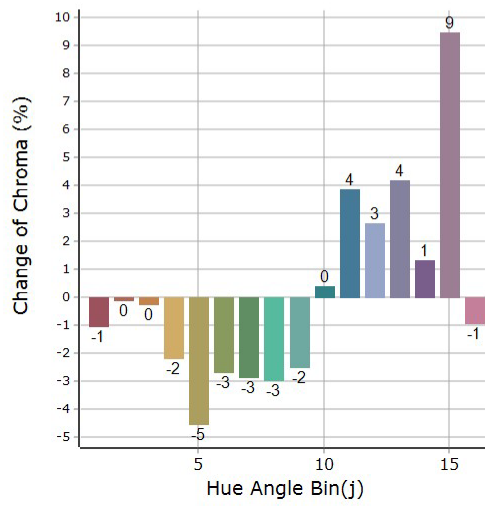

Color Fidelity by Sample

TM30 TEST REPORT

SPOT ANGLE

Information

User :	Measure Time :09:22:36
Model NO. : MK350S PREMIUM	Light Source :Relite Led HD

Rf 91,2
Fidelity index Rf

Rg 99,8
Gammut index Rg

Spectrum

General Color Rendition

TM30 TEST REPORT

SPOT ANGLE

Information

User :	Measure Time :09:22:36
Model NO. : MK350S PREMIUM	Light Source :Relite Led HD

Rf 91,2
Fidelity index Rf

Rg 99,8
Gammut index Rg

Color Rendition by Hue

Hue Bin	Rf	Graphic shifts (%)	
		Chroma	Hue
1	91,9	-1,0%	1,3%
2	94,9	-0,1%	1,5%
3	93,5	-0,3%	0,8%
4	91,3	-2,2%	-0,3%
5	88,7	-4,5%	-0,4%
6	94,5	-2,7%	0,3%
7	94,7	-2,9%	0,8%
8	88,1	-3,0%	5,2%
9	86,1	-2,5%	10,9%
10	81,7	0,4%	10,6%
11	81,9	3,9%	9,5%
12	94,3	2,6%	2,2%
13	93,3	4,2%	0,0%
14	94,1	1,3%	-1,0%
15	83,2	9,5%	-8,2%
16	95,5	-0,9%	0,6%

Color Fidelity by Sample