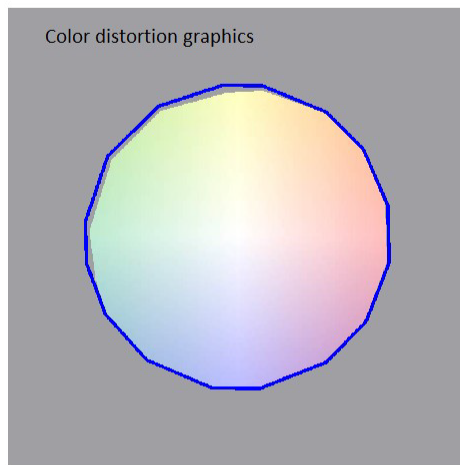

Hue Bin	Rf	Graphic shifts (%)	
		Chroma	Hue
1	91,2	-0,8%	1,8%
2	94,2	0,3%	1,7%
3	93,7	0,0%	0,2%
4	91,3	-2,3%	-1,0%
5	88,6	-5,1%	-1,1%
6	95,2	-2,5%	-0,1%
7	91,4	-4,2%	2,5%
8	86,7	-2,7%	6,1%
9	85,4	-1,8%	11,7%
10	81,8	1,0%	10,5%
11	83,1	4,3%	8,5%
12	95,1	2,7%	1,1%
13	93,0	3,7%	-0,8%
14	94,3	0,7%	-1,0%
15	83,5	8,8%	-7,8%
16	94,6	-1,1%	1,5%

Color Fidelity by Sample

TM30 TEST REPORT

SPOT ANGLE

Information

User :	Measure Time :09:22:36
Model NO. : MK350S PREMIUM	Light Source :Relite Led HD

Rf 91,2
Fidelity index Rf

Rg 99,8
Gammut index Rg

Spectrum

General Color Rendition

TM30 TEST REPORT

SPOT ANGLE

Information

User :	Measure Time :09:22:36
Model NO. : MK350S PREMIUM	Light Source :Relite Led HD

Rf 91,2
Fidelity index Rf

Rg 99,8
Gammut index Rg

Color Rendition by Hue

Color Fidelity by Sample