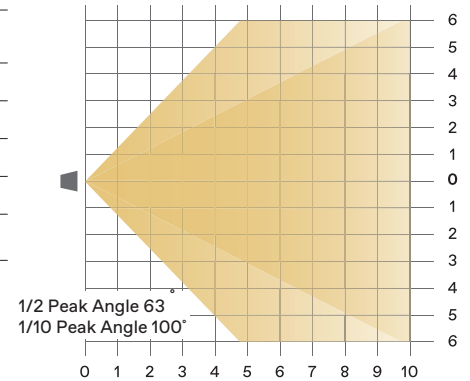

Optic: Fresnel Zoom 10° - 100° - Zoom: Flood

Distance(m)		1	2	3	4	5	6	7	8	9	10
lux	3.000K	772	193	86	48	31	21	16	12	10	8
	5.600K	860	215	96	54	34	24	18	13	11	9
1/2 P.A. ° Ø (m)		1,23	2,45	3,68	4,90	6,13	7,35	8,58	9,80	11,03	12,26
1/10 P.A. Ø (m)		2,38	4,77	7,15	9,53	11,92	14,30	16,68	19,07	21,45	23,84