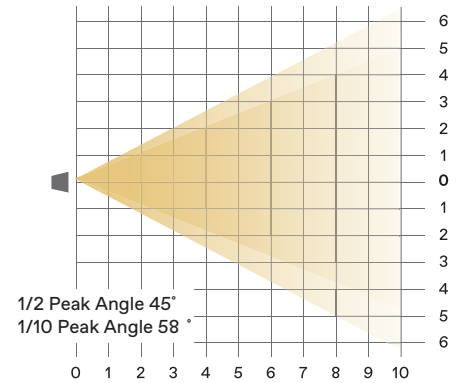

#### Optic: Fresnel Zoom 10° - 100° - Zoom: Medium

Distance(m)		1	2	3	4	5	6	7	8	9	10
lux	3.000K	2.760	690	307	173	110	77	56	43	34	28
	5.600K	3.200	800	356	200	128	89	65	50	40	32
1/2 P.A. ° Ø (m)		0,57	1,15	1,72	2,29	2,87	3,44	4,01	4,59	5,16	5,73
1/10 P.A. Ø (m)		0,79	1,58	2,36	3,15	3,94	4,76	5,51	6,30	7,09	7,88

#### Optic: Fresnel Zoom 10° - 100° - Zoom: Flood

Distance(m)		1	2	3	4	5	6	7	8	9	10
lux	3.000K	772	193	86	48	31	21	16	12	10	8
	5.600K	860	215	96	54	34	24	18	13	11	9
1/2 P.A. ° Ø (m)		1,23	2,45	3,68	4,90	6,13	7,35	8,58	9,80	11,03	12,26
1/10 P.A. Ø (m)		2,38	4,77	7,15	9,53	11,92	14,30	16,68	19,07	21,45	23,84

### Mini LEDko Fresnel VariWhite, CRI 95, TCLI 96

Optic: **Fresnel Zoom 10° - 100° - Zoom: Spot**

Distance(m)	1	2	3	4	5	6	7	8	9	10	
lux	3.000K	6,960	1,740	773	435	278	193	142	109	86	70
	5.600K	8.444	2.111	938	528	338	235	172	132	104	84
1/2 P.A. ° Ø (m)	0,16	0,31	0,47	0,63	0,79	0,94	1,10	1,26	1,42	1,57	
1/10 P.A. Ø (m)	0,32	0,63	0,95	1,27	1,58	1,90	2,22	2,53	2,85	3,17	

Optic: **Fresnel Zoom 10° - 100° - Zoom: Medium**

Distance(m)	1	2	3	4	5	6	7	8	9	10	
lux	3.000K	1.408	352	156	88	56	39	29	22	17	14
	5.600K	1.572	393	175	98	63	44	32	25	19	16
1/2 P.A. ° Ø (m)	0,16	1,66	2,49	3,31	4,14	4,97	5,80	6,63	7,46	8,28	
1/10 P.A. Ø (m)	1,11	2,22	3,33	4,43	5,54	6,65	7,76	8,87	9,98	11,09	