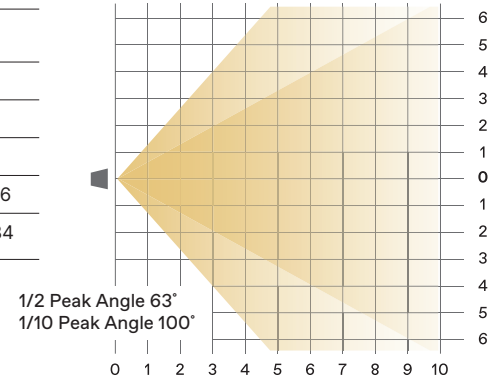

Optic: **Fresnel Zoom 10° - 100° - Zoom: Flood**

Distance(m)	1	2	3	4	5	6	7	8	9	10	
lux	3.000K	564	141	63	35	23	16	12	9	7	6
	5.600K	604	151	151	67	24	17	12	9	7	6
1/2 P.A. ° Ø (m)	1,23	2,45	3,68	4,90	6,13	7,35	8,58	9,80	11,03	12,26	
1/10 P.A. Ø (m)	2,38	4,77	7,15	9,53	11,92	14,30	16,68	19,07	21,45	23,84