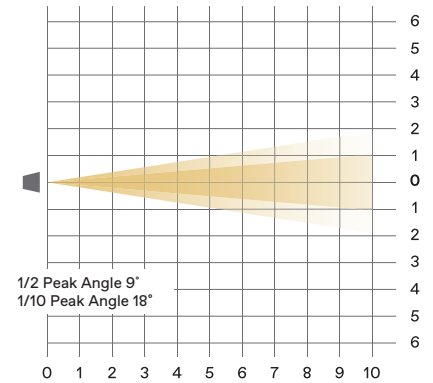

#### Optic: Fresnel Zoom 10° - 100° - Zoom: Spot

Distance(m)		1	2	3	4	5	6	7	8	9	10
lux	3.000K	14.052	3.513	1.561	878	562	390	287	220	173	141
	5.600K	16.399	4.075	1.811	1.019	652	453	333	255	201	163
1/2 P.A. ° Ø (m)		0,16	0,31	0,47	0,63	0,79	0,94	1,10	1,26	1,42	1,57
1/10 P.A. Ø (m)		0,32	0,63	0,95	1,27	1,58	1,90	2,22	2,53	2,85	3,17