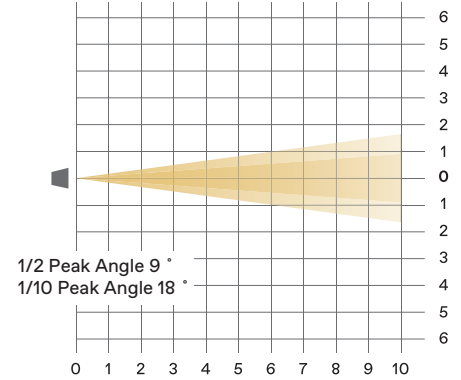

#### Optic: Fresnel Zoom 10° - 100° - Zoom: Spot

Distance(m)		1	2	3	4	5	6	7	8	9	10
lux	3.000K	14.052	3.513	1.561	878	562	390	287	220	173	141
	5.600K	16.399	4.075	1.811	1.019	652	453	333	255	201	163
1/2 P.A. ° Ø (m)		0,16	0,31	0,47	0,63	0,79	0,94	1,10	1,26	1,42	1,57
1/10 P.A. Ø (m)		0,32	0,63	0,95	1,27	1,58	1,90	2,22	2,53	2,85	3,17

#### Optic: Fresnel Zoom 10° - 100° - Zoom: Medium

Distance(m)		1	2	3	4	5	6	7	8	9	10
lux	3.000K	2.760	690	307	173	110	77	56	43	34	28
	5.600K	3.200	800	356	200	128	89	65	50	40	32
1/2 P.A. ° Ø (m)		0,57	1,15	1,72	2,29	2,87	3,44	4,01	4,59	5,16	5,73
1/10 P.A. Ø (m)		0,79	1,58	2,36	3,15	3,94	4,76	5,51	6,30	7,09	7,88

#### Optic: Fresnel Zoom 10° - 100° - Zoom: Flood

Distance(m)		1	2	3	4	5	6	7	8	9	10
lux	3.000K	772	193	86	48	31	21	16	12	10	8
	5.600K	860	215	96	54	34	24	18	13	11	9
1/2 P.A. ° Ø (m)		1,23	2,45	3,68	4,90	6,13	7,35	8,58	9,80	11,03	12,26
1/10 P.A. Ø (m)		2,38	4,77	7,15	9,53	11,92	14,30	16,68	19,07	21,45	23,84

### Mini LEDko Fresnel VariWhite, CRI 95, TCLI 96

Optic: **Fresnel Zoom 10° - 100° - Zoom: Spot**

Distance(m)	1	2	3	4	5	6	7	8	9	10	
lux	3.000K	6,960	1,740	773	435	278	193	142	109	86	70
	5.600K	8.444	2.111	938	528	338	235	172	132	104	84
1/2 P.A. ° Ø (m)	0,16	0,31	0,47	0,63	0,79	0,94	1,10	1,26	1,42	1,57	
1/10 P.A. Ø (m)	0,32	0,63	0,95	1,27	1,58	1,90	2,22	2,53	2,85	3,17	