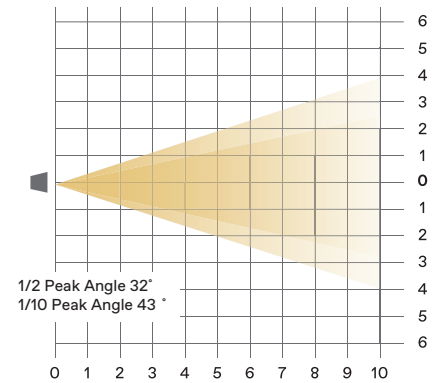

Optic: Fresnel Zoom 10° - 100° - Zoom: Medium

Distance(m)		1	2	3	4	5	6	7	8	9	10
lux	3.000K	2.760	690	307	173	110	77	56	43	34	28
	5.600K	3.200	800	356	200	128	89	65	50	40	32
1/2 P.A. ° Ø (m)		0,57	1,15	1,72	2,29	2,87	3,44	4,01	4,59	5,16	5,73
1/10 P.A. Ø (m)		0,79	1,58	2,36	3,15	3,94	4,76	5,51	6,30	7,09	7,88