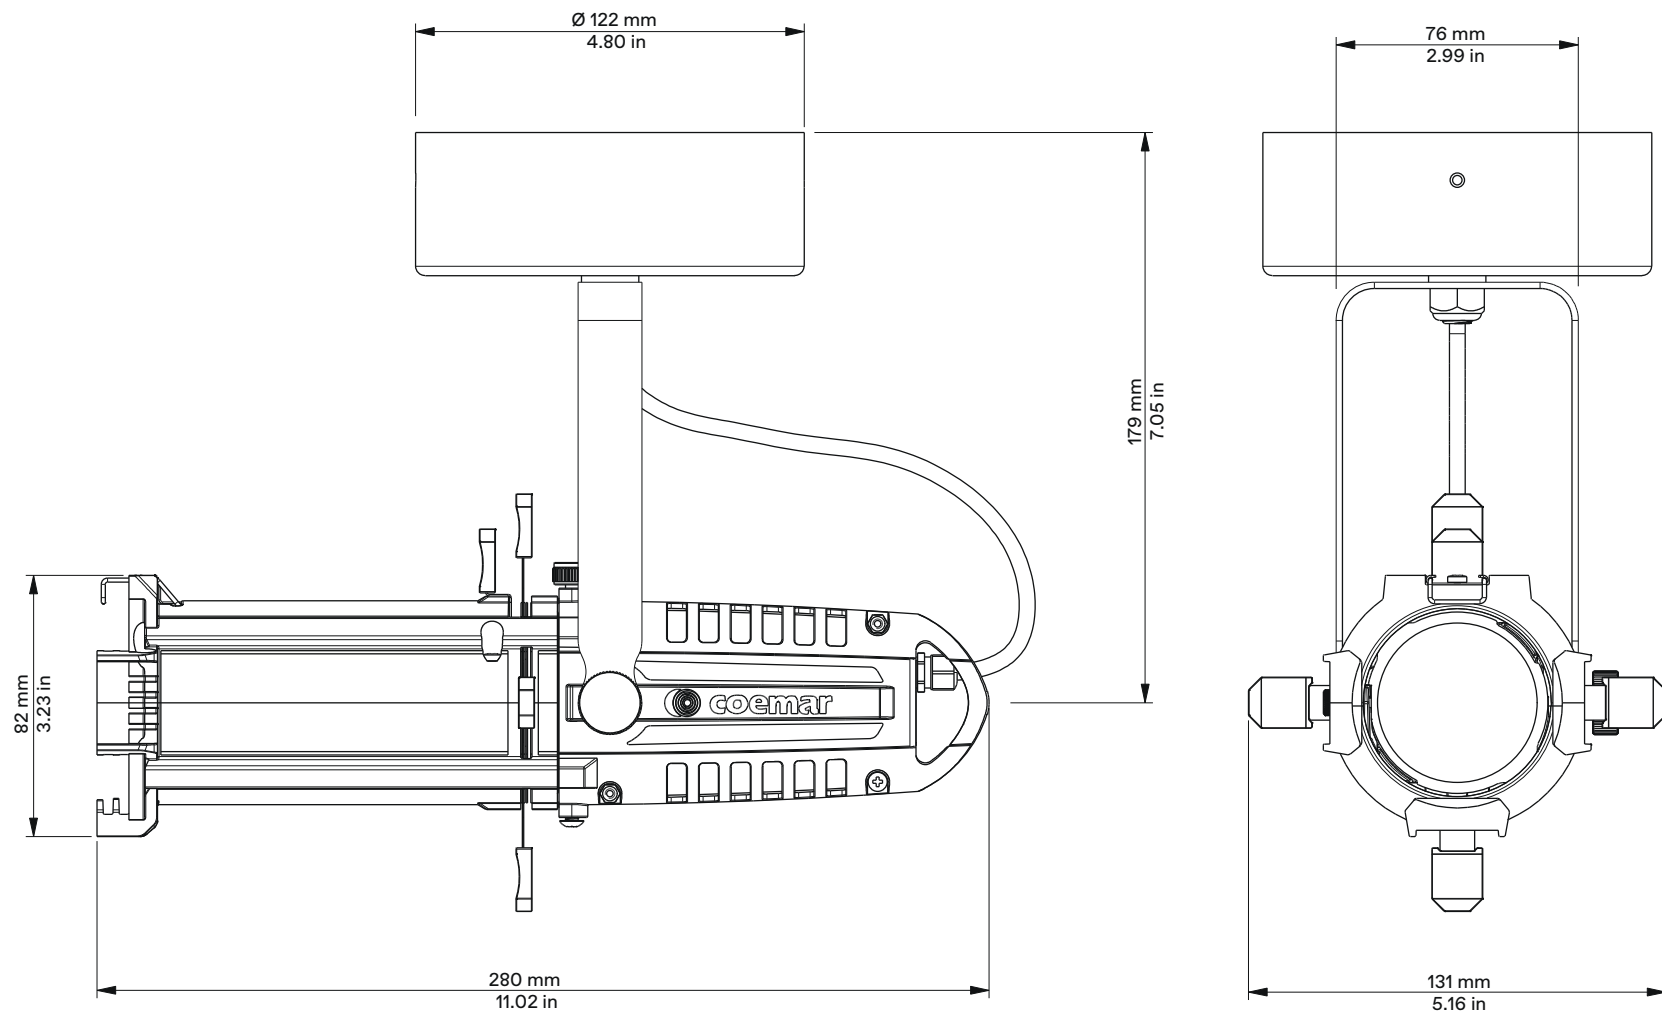

Castiglione delle Stiviere (MN) - Italia
Via Carpenedolo, 90
Tel. +39 0376 1514412 - Fax. +39 0376 1514380
www.coemar.com

Description:
**MiniLEDko Profile Canopy
with Profile Zoom**

Date: 07.06.2022
vrs. 1.1

Questo disegno non può essere copiato, riprodotto,
mostrato a terzo senza nostra autorizzazione

This design cannot be copied, reproduced,
shown to third parties without our permission