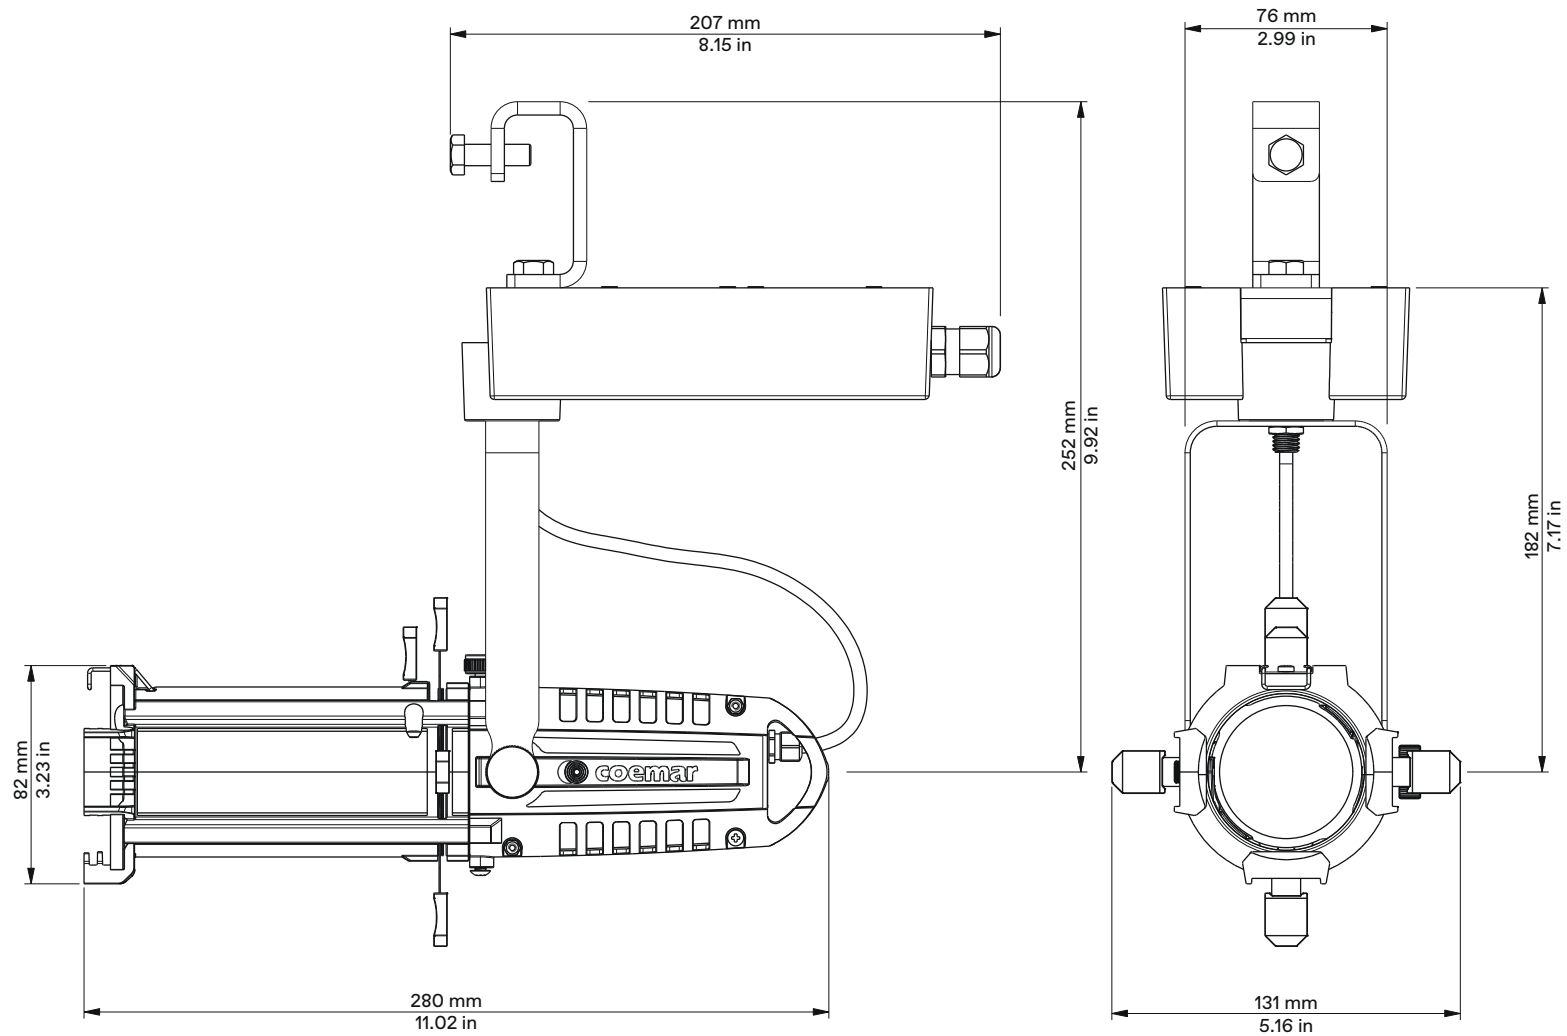

Castiglione delle Stiviere (MN) - Italia
Via Carpenedolo, 90

Tel. +39 0376 1514412 - Fax. +39 0376 1514380
www.coemar.com

Description:
**MiniLEDko Profile Portable
with Profile Zoom**

Date: 07.06.2022
vrs. 1.1

Questo disegno non può essere copiato, riprodotto,
mostrato a terzo senza nostra autorizzazione

This design cannot be copied, reproduced,
shown to third parties without our permission