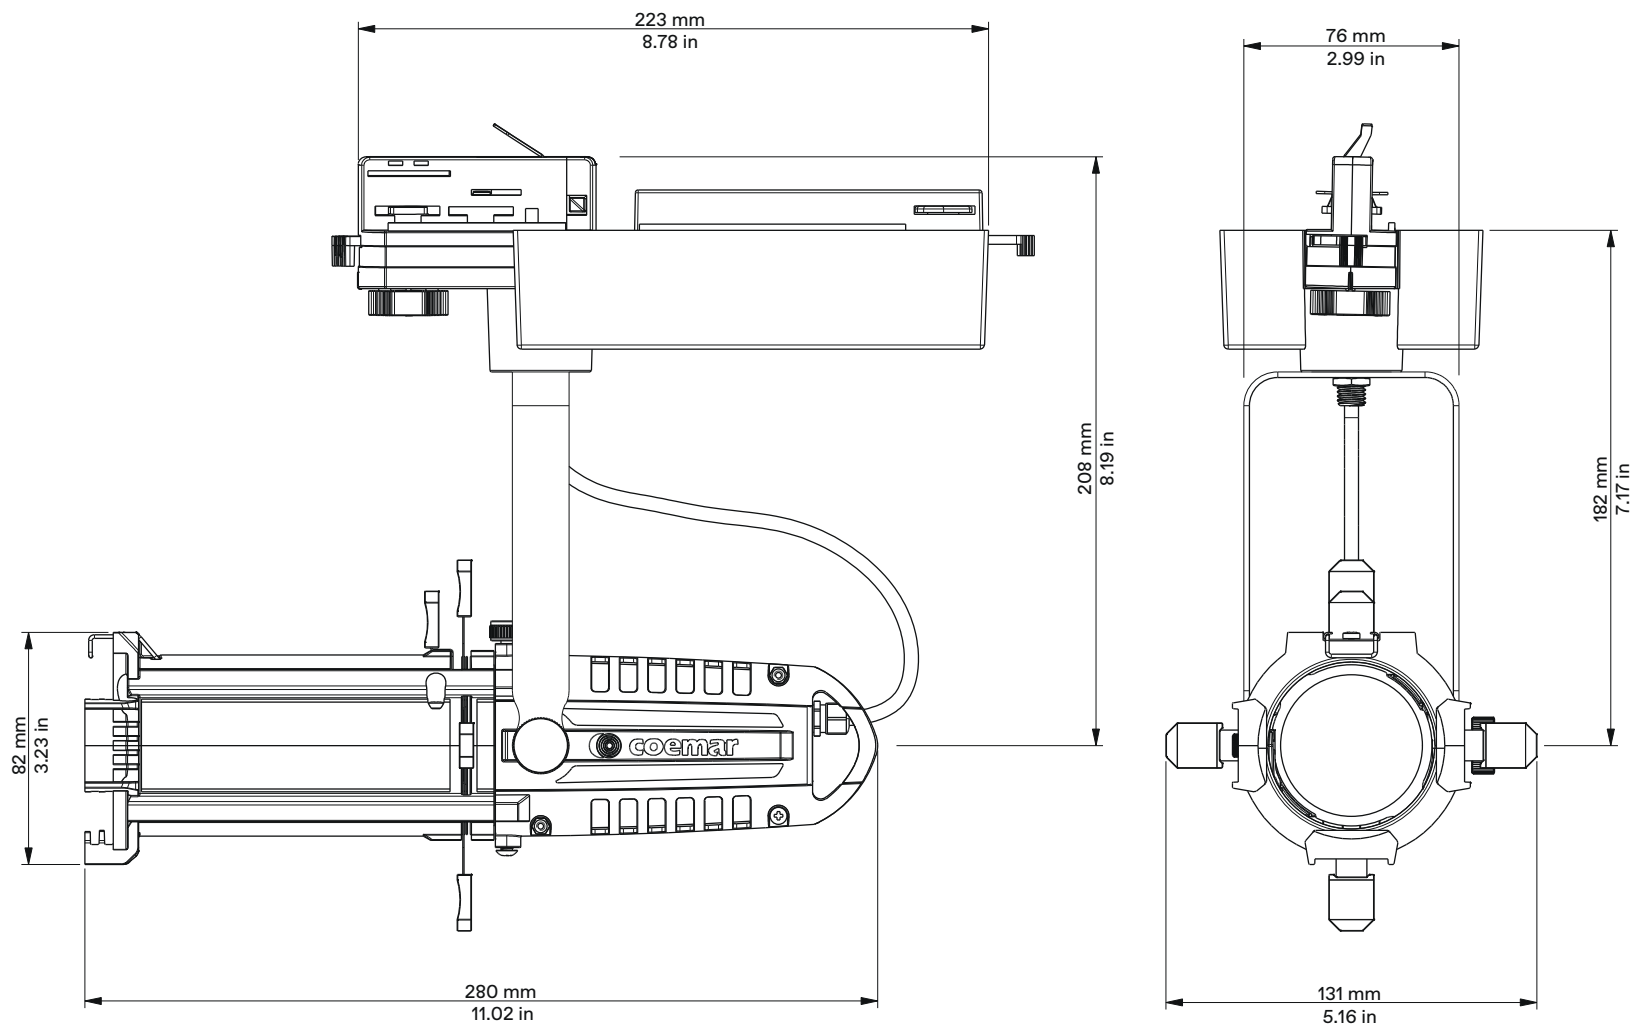

Castiglione delle Stiviere (MN) - Italia
Via Carpenedolo, 90

Tel. +39 0376 1514412 - Fax. +39 0376 1514380
www.coemar.com

Description:
**MiniLEDko Profile Track
with Profile Zoom**

Date: 07.06.2022
vrs. 1.1

Questo disegno non può essere copiato, riprodotto,
mostrato a terzo senza nostra autorizzazione

This design cannot be copied, reproduced,
shown to third parties without our permission